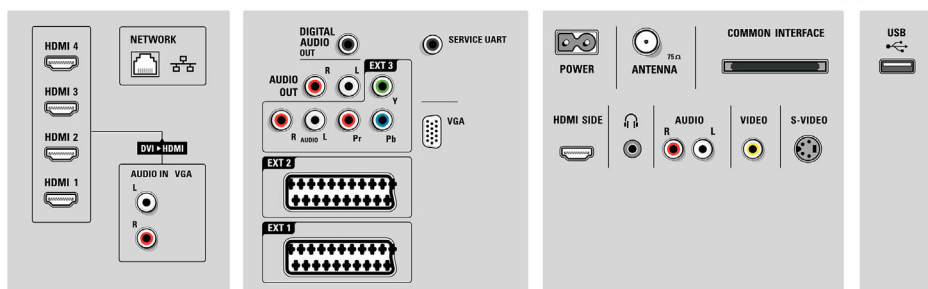

Specificații

Ambilight

- Funcții Ambilight: Ambilight Spectra 3, Mod de iluminare odihnitoare
- Sistem de iluminare Ambilight: LED color, panoramic
- Reglarea intensității luminoase: Manuală și prin senzor de lumină

Imagine/Ecran

- Raport lungime/lățime: Ecran lat
- Dimensiune diagonală ecran (inchi): 52 inch

- Dimensiune diagonală ecran (metric): 132 cm
- Culoare carcasă: Parte frontală deco din aluminiu lustruit
- Rezoluție panou: 1920 x 1080p
- Luminozitate: 500 cd/m²
- Îmbunătățiri ale imaginii: Procesor de imagine Perfect Pixel HD, Perfect Natural Motion, Perfect Contrast, Perfect Colors, Afișaj cu gamă largă de culori, Escamotare mișcare 3/2 - 2/2, Filtru 3D de tip pieptene, Control activ + senzor de lumină, Eliminarea liniei distorsionate, Scanare progresivă,

- Procesare 1080p 24/25/30 Hz, Procesare 1080p 50/60 Hz, Clear LCD de 200 Hz*, Scanare cu iluminare din spate, Lumină de fundal cu LED-uri cu atenuare locală, Lumină de fundal cu LED-uri segmentată
- Tip ecran: LCD cu matrice activă, Full HD, W-UXGA
- Contrast dinamic al ecranului: 5.000.000:1
- Timp de răspuns (nominal): 1 (echiv. BEVV) ms
- Unghi de vizionare: 176° (O) / 176° (V)
- Caracteristici superioare ale ecranului: Ecran cu

Rear connectors