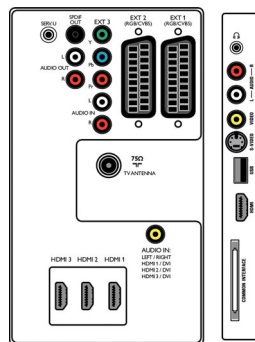

Тюнер/прием/передача

- Вход антенны: Коаксиальный кабель 75 Ом (IEC75)
- Диапазоны тюнера: Гипердиапазон, S-канал, UHF, VHF
- ТВ-система: Система PAL I, Система PAL B/G, Система PAL D/K, Система SECAM B/G, Система SECAM D/K, SECAM L/L', DVB COFDM 2K/8K
- Цифровое ТВ: Наземное DVB *
- Воспроизведение видео: NTSC, SECAM, PAL

Мультимедийные приложения

- Мультимедийные подключения: USB
- Форматы воспроизведения: MP3, Файлы демонстрации слайдов (.alb), Фотографии в формате JPEG

Комфорт

- Защита от детей: Блок. от детей и ограничение на просмотр
- Легкость установки: Автонаименование программ, Автоматическая установка каналов (ACI), Система автоматической настройки (ATS), Автосохранение, Точная настройка, Цифровая настройка PLL, Подключение Plug & Play
- Удобство использования: 4 списка избранного, Автоограничение громкости (AVL), Предварительно устанавливаемое приращение громкости, Графический интерфейс пользователя, Вывод на экран, Список программ, Мастер установки поддержки, Управление на боковой панели
- Часы: Таймер отключения, Будильник
- Регулировка формата экрана: 4:3, Автоформатирование, Расширение формата 14:9, Расширение формата 16:9, Увеличение субтитров, Режим Super Zoom, Широкий экран
- Электронный гид телепередач: Электронный гид телепрограмм "Сейчас + Далее", Электронный гид телепередач на 8 дней
- Пульт ДУ: Телевизоры