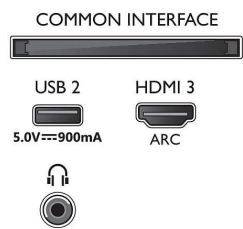

Specifikacije

Ambilight

- Ambilight značajke: Ambilight Music, Ugrađeni Ambilight+hue, Način rada za igre, Način rada sa svjetlom za opuštanje, Mogućnost prilagodbe boji zida
- Ambilight verzija: s 3 strane

Slika/Prikaz

- Omjer širine i visine: 16:9
- Veličina dijagonale zaslona (inč): 43 inča
- Dijagonala zaslona (u cm): 108 cm
- Zaslون: 4K Ultra HD LED

- Rezolucija zaslona: 3840 x 2160
- Program za obradu slike: P5 Perfect Picture Engine
- Napredne značajke slike: Ultra Resolution, Dolby Vision, HDR10+, 1700 PPI, HLG (Hybrid Log Gamma)
- Veličina dijagonale zaslona (inč): 43 inča

Podržana rezolucija zaslona

- Računalni ulazi na svim HDMI: do 4K UHD 3840 x 2160 pri 60 Hz, Podrška za HDR, HDR10/HLG
- Video ulazi na svim HDMI: do 4K UHD 3840 x 2160 pri 60 Hz, Podrška za HDR, HDR10/HLG

(Hybrid Log Gamma), HDR10+/Dolby Vision

Tjuner / Prijem / Prijenos

- Digitalni televizor: DVB-T/T2/T2-HD/C/S/S2
- Reprodukcijska videozapisa: PAL, SECAM
- Podrška za MPEG: MPEG2, MPEG4
- Vodič kroz programe*: Elektronički vodič kroz programe za 8 dana
- Indikator jačine signala
- Teletekst: Hipertekst od 1000 stranica
- HEVC podrška

Connections

Side