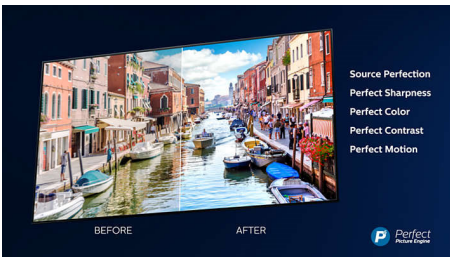

P5 Perfect Picture Engine

P5 Perfect Picture Engine tvrtke Philips pruža sliku briljantnu poput sadržaja koje volite. Detalji imaju zamjetno veću dubinu. Boje su živopisne, a nijanse kože prirodne. Kontrast je toliko čist da ćete osjetiti svaki detalj. Pokreti

su tako ugađeni da nikada nećete izgubiti loptu iz vida, bez obzira na to koliko brzo leti.