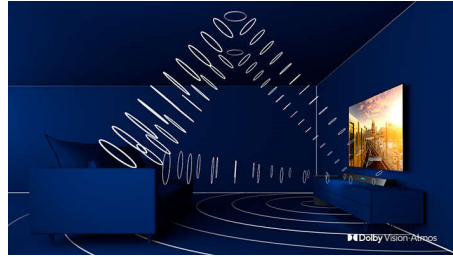

Dolby Vision i Dolby Atmos

Podrška za vrhunske Dolby formate zvuka i slike znači kako će HDR sadržaj koji gledate izgledati i zvučati fantastično realistično. Bez obzira je li u pitanju najnovija televizijska serija ili Blu-Ray disk, moći ćete uživati u kontrastu, svjetlini i bojama koje odražavaju originalnu zamisao redatelja. Slika će biti popraćena jasnim, detaljnim i prostornim zvukom.