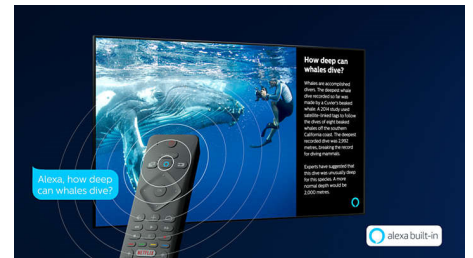

HDR10+

Televizor HDR10+ tvrtke Philips pruža kvalitetu slike koja još više uvlači u akciju i ostavlja dojam realističnosti. Dinamički metapodaci omogućuju televizoru prilagođavanje razina svjetline od kadra do kadra. Boje su realistične, bilo da se radi o jarkim bojama neba ili hramovima osvijetljenim svijećama. Originalni detalji sačuvani su. Kontrast je besprijekoran.

43PUS8105/12

Saphi Smart TV

SAPHI je brz i intuitivan operacijski sustav koji uporabu Smart TV uređaja tvrtke Philips pretvara u pravi užitek. Uživajte u odličnoj kvaliteti slike i pristupu jasnom izborniku utemeljenom na ikonama jednim gumbom. S lakoćom upravljajte televizorom i brzo se krećite do popularnih Philips Smart TV aplikacija među kojima su YouTube, Netflix i Amazon Prime Video.

Glavna kontrola

Sada Philips Smart televizorom možete upravljati glasom. Možete pitati Alexa da promjeni kanale, prebaci na igračku konzolu ili upravlja uređajima pametnog doma poput rasvjete i termostata. Alexa omogućava sve to – i više.