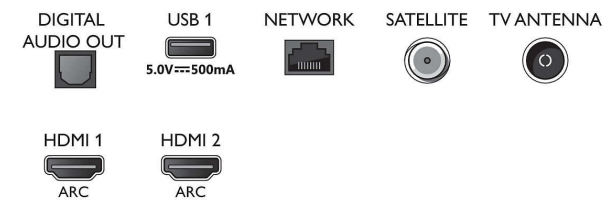

Connections

Side

Bottom

Specifikacije

Smart TV značajke

- Korisnička interakcija: SimplyShare, Zrcaljenje zaslona
- Interaktivna televizija: HbbTV
- Programiranje: Pause TV, USB snimanje*
- Smart TV aplikacije*: trgovine videosadržaja na mreži, Otvaranje internetskog preglednika, TV na zahtjev, Youtube, Netflix Recommended TV
- Jednostavna instalacija: Automatsko prepoznavanje uređaja tvrtke Philips, Čarobnjak za instalaciju mreže, Čarobnjak za pomoć u podešavanju postavki
- Jednostavna upotreba: Gumb pametnog izbornika, Korisnički priručnik na zaslonu
- Moguća nadogradnja sklopovsko-programске opreme: Čarobnjak za automatsku nadogradnju programskih datoteka, Mogućnost nadogradnje programskih datoteka putem USB veze, Nadogradnja programskih datoteka na mreži
- Prilagodavanje formata zaslona: Napredno – pomak, Osnovno – prikaz preko cijelog zaslona, Prilagodi zaslonu, Povećaj, raširi, Siroki zaslon
- Glasovni pomoćnik*: Ugrađena Amazon Alexa, Daljinski upravljač s mikrofonom.