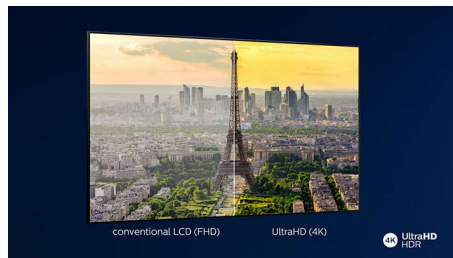

HDR10+

Televizor HDR10+ tvrtke Philips pruža kvalitetu slike koja još više uvlači u akciju i ostavlja dojam realističnosti. Dinamički metapodaci omogućuju televizoru prilagođavanje razina svjetline od kadra do kadra. Boje su realistične, bilo da se radi o jarkim bojama neba ili hramovima osvijetljenim svijećama. Originalni detalji sačuvani su. Kontrast je besprijekoran.

43PUS8105/12