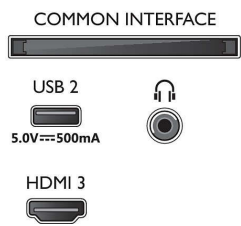

Televisor 4K com Ambilight

Televisor Ambilight de 126 cm (50") Suporta os principais formatos de HDR, Som Dolby Atmos, Philips Smart TV

Especificações

Ambilight

- Funcionalidades Ambilight: Adaptável à cor da parede, Modo Lounge light, Modo de jogo, Ambilight música, AmbiSleep, Ambilight incorporado
- Versão da Ambilight: em 3 lados

2 colunas frequências médias e altas 10 W, subwoofer 30 W

- Tamanho do ecrã na diagonal (pol.): 50 polegada
- Tamanho do ecrã na diagonal (métrico): 126 cm
- Visor: LED 4K Ultra HD

- Resolução do painel: 3840 x 2160
- Taxa de atualização nativa: 60 Hz
- Motor de imagem: Pixel Precise Ultra HD
- Melhoramento de imagem: HDR10, HLG (Hybrid Log Gamma), Compatível com HDR10+, Dolby Vision

Resolução de entrada do ecrã

- Resolução – Taxa de atualização: 576p – 50 Hz, 640 x 480 – 60 Hz, 720p – 50 Hz, 60 Hz, 1920 x 1080p – 24 Hz, 25 Hz, 30 Hz, , 50 Hz, 60 Hz, 2560 x 1440 – 60 Hz, 3840 x 2160p – 24 Hz, 25 Hz, 30

Hz, , 50 Hz, 60 Hz

Sintonizador/receção/transmissão

- Televisão Digital: DVB-T/T2/T2-HD/C/S/S2
- Guia de programação*: Guia de programação eletrónico, 8 dias
- Indicação da força do sinal
- Teletexto: 1000 páginas de Hipertexto
- Suporte de HEVC

Smart TV

- OS: Smart TV com SO melhorado

Connections

Side