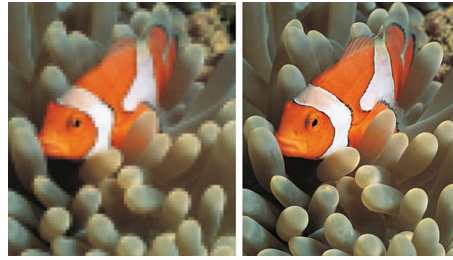

Pixel Plus 2 HD

Med Pixel Plus 2 HD får du alltid maximal skärpa, naturliga detaljer, större bilddjup, levande färger och naturliga, rörliga bilder från vanliga TV-apparater, HD-signaler och multimedia. Varje bildpunkt i den inkommande bilden förbättras för att matcha de övriga bildpunkterna och ge en mer realistisk bild. Artefakter i komprimerad multimedia identifieras och reduceras så att bilden blir kristallklar och knivskarp. Tack vare digital brusreducering blir bilden jämn och knivskarp.

8 ms svarstid

Svarstiden är ett mått på signalreaktionshastigheten i millisekunder. Kortare svarstider eliminerar synliga bildartefakter som kan försämra upplevelsen när du tittar på snabbörliga bilder eller objekt. I det här fallet ger LCD-skärmen dig en 8 ms svarstid, så att du kan titta på LCD-TV:n med tydlig och snabb action.

Digital Natural Motion

Philips utvecklade Digital Natural Motion för att undvika de vibrationseffekter som uppkommer i rörliga bilder. Digital Natural Motion beräknar rörelsen i bilden och korrigerar vibrationerna i både TV- och filmmaterial (t ex DVD). Resultatet blir en jämn återgivning av rörelser och utmärkt skärpa som gör tittarupplevelsen till något utöver det vanliga.

färger och kontrast

Levande och naturliga bilder tack vare mycket avancerad färgbehandling. 3-färgskanalerna (RGB) är optimerade med 10-bitars RGB-behandlingsteknik, vilket ger totalt 28,9 miljarder färger. Det innebär levande färger med bibehållen skärpa i kombination med

utmärkt svärta och korrekt återgivning av mörka skuggor och färger. Du får en klar, verklighetstrogen bild med hög kontrast och levande färger

Incredible Surround-subwoofer

Incredible Surround™ är en ljudteknik från Philips som dramatiskt förstärker ljudfältet så att du blir omsluten av ljudet. Med den allra bästa elektroniska fasförskjutningen kan Incredible Surround™ blanda ljudet från vänster och höger så att avståndet mellan de båda högtalarna tycks bli större. Den ökade bredden leder till bättre stereoeffekt och skapar mer naturliga ljuddimensioner. Incredible Surround™ med inbyggd subwoofer ger dig möjlighet att uppleva ett totalt surroundljud med större djup och bas och en bredare ljudbild.

BBE

HD-ljud med BBE är kärntekniken för ljudförbättring (licensierad av BBE Sound) som ger en verkligt naturlig musikupplevelse och talåtergivning med tydliga röster.

Vridbart bordsstativ

Den här TV:n levereras med ett vridbart bordsstativ som gör att du kan titta på TV från din favoritplats, oavsett synfältsvinkel, så att du får bästa möjliga underhållningsupplevelse var du än sitter i rummet.

4 HDMI-ingångar