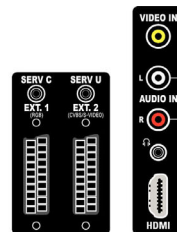

- Bildformatsjustering: 4:3, Förstora film till 14:9, Förstora film till 16:9, Zooma underrubrik, Superzoom, Widescreen
- Elektronisk programguide: 8-dagars elektronisk programguide
- Fjärrkontroll: TV
- Typ av fjärrkontroll: RC2034314/01
- Text-TV: 1200 sidor Hypertext
- Bild-i-bild: Text Dual Screen
- Text-TV: 4 favoritidor, Programinformationslinje

Ljud

- Equalizer: 7-bands
- Uteffekt (RMS): 20 W
- Ljudsystem: Stereo, BBE
- Ljudförbättring: Automatisk volymjustering, Incredible Surround, Dynamisk basförbättring

Högtalare

- Inbyggda högtalare: 2
- Högtalartyper: Integrerad subwoofer

Anslutningar

- Antal SCART-kablar: 2
- Ext 1-SCART: Ljud v/h, CVBS-ingång/utgång, RGB
- Ext 2 SCART: Ljud v/h, CVBS-ingång/utgång, S-videoingång
- Andra anslutningar: Hörlur ut, Common Interface
- Ext 3: HDMI v1.3, CVBS-ingång, Audio L+R-ingång
- Ext 4: YPbPr, S-videoingång, Audio L+R-ingång
- Ext 5: HDMI v1.3
- Ext 6: HDMI v1.3
- Ext 7: HDMI v1.3

Effekt

- Nätsström: 220-240 V, 50/60 Hz
- Omgivningstemperatur: 5 °C till 40 °C
- Strömförbrukning: 110 W
- Strömförbrukning i standby-läge: 1 W

Tillbehör

- Tillbehör som medföljer: Bordsställning, Nätkabel, Snabbstartguide, Bruksanvisning, Registreringskort, Garantiercertifikat, Fjärrkontroll, Batterier för fjärrkontrollen

Mått

- Bredd: 804 mm
- Höjd: 533 mm
- Djup: 162 mm

Publiceringsdatum
2023-10-09

Version: 4.0.3

EAN: 87 12581 37372 6

© 2023 Koninklijke Philips N.V.
Med ensamrätt.

Specifikationerna kan ändras utan föregående meddelande. Alla varumärken tillhör Koninklijke Philips N.V. eller sina respektive ägare.

www.philips.com