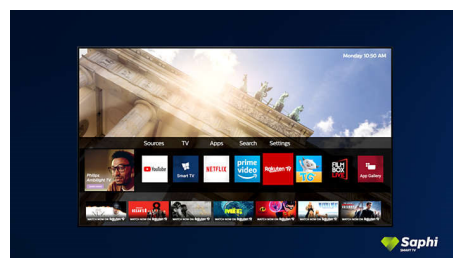

SAPHI

SAPHI je hiter, intuitiven operacijski sistem, s katerim je uporaba televizorja Philips Smart

pravi užitek. Uživate v odlični kakovosti slike in jasnem ikonskem meniju, do katerega dostopate z enim gumbom. Televizor upravljajte z lahkoto in se hitro pomikajte do priljubljenih aplikacij za pametne televizorje, vključno z aplikacijami YouTube, Netflix in drugimi.

32PFS6905/12

Zbirka aplikacij SAPHI TV

Zbirka aplikacij Philips TV. Netflix, Prime Video in še več.

Pametni televizor Saphi

SAPHI je hiter, intuitiven operacijski sistem, s katerim je uporaba televizorja Philips Smart pravi užitek. Uživate v odlični kakovosti slike in jasnem ikonskem meniju, do katerega dostopate z enim gumbom. Televizor upravljajte z lahkoto in se hitro pomikajte do priljubljenih aplikacij za pametne televizorje, vključno z aplikacijami YouTube, Netflix in drugimi.