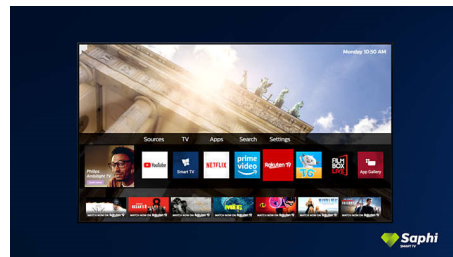

SAPHI

SAPHI je hiter, intuitiven operacijski sistem, s katerim je uporaba televizorja Philips Smart

pravi užitek. Uživate v odlični kakovosti slike in jasnem ikonskem meniju, do katerega dostopate z enim gumbom. Televizor upravljajte z lahkoto in se hitro pomikajte do priljubljenih aplikacij za pametne televizorje, vključno z aplikacijami YouTube, Netflix in drugimi.

32PFS6905/12

Zbirka aplikacij SAPHI TV

Zbirka aplikacij Philips TV. Netflix, Prime Video in še več.

Pametni televizor Saphi

SAPHI je hiter, intuitiven operacijski sistem, s katerim je uporaba televizorja Philips Smart pravi užitek. Uživate v odlični kakovosti slike in jasnem ikonskem meniju, do katerega dostopate z enim gumbom. Televizor upravljajte z lahkoto in se hitro pomikajte do priljubljenih aplikacij za pametne televizorje, vključno z aplikacijami YouTube, Netflix in drugimi.