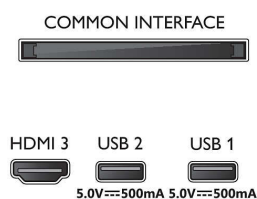

Specifikacije

Slika/zaslon

- Razmerje stranic: 16 : 9
- Velikost diagonale zaslona (v palcih): 32 palec
- Velikost diagonale zaslona (cm): 80 cm
- Zaslon: LED Full HD
- Ločljivost zaslona: 1920 x 1080p
- Izboljšava slike: Pixel Plus HD, HDR10, HLG (Hybrid Log Gamma)

Podprta ločljivost zaslona

- Računalniški vhodi na vseh priključkih HDMI: Podpora za HDR, HDR10/HLG, Do FHD 1920 x

1080 pri 60 Hz

- Video vhodi na vseh priključkih HDMI: Podpora HDR, HDR10/HLG (Hybrid Log Gamma), Do FHD 1920 x 1080p

Sprejemnik/sprejem/prenos

- Digitalni televizor: DVB-T/T2/T2-HD/C/S/S2
- Predvajanje videa: PAL, SECAM
- Podpora za MPEG: MPEG2, MPEG4
- Programski TV-vodnik*: 8-dnevni elektronski vodnik po programih
- Indikator jakosti signala

- Teletekst: 1000-stranski Hypertext
- Podpora za HEVC

Funkcije Smart TV

- Uporabniška izkušnja: SimplyShare, Zrcaljenje zaslona
- Interaktivni televizor: HbbTV
- Program: Funkcija Pause TV, Snemanje na USB*
- Aplikacije Smart TV*: Spletne videoteke, Odpre internetni brskalnik, TV na zahtevo, Youtube, TV za Netflix
- Enostavna namestitvev: Samodejno zaznavanje naprav Philips, Čarovnik za namestitvev omrežja,

Connections

Side