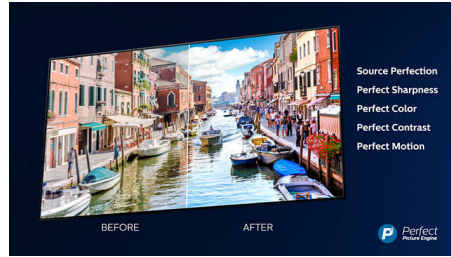

P5 Perfect Picture Engine

De Philips P5-engine levert beelden die net zo briljant zijn als uw favoriete content. Details hebben merkbaar meer diepte. Kleuren zijn levendig en huidtinten zien er natuurlijk uit. Het contrast is zo helder dat u elk detail haast kunt voelen. Beweging is perfect vloeiend.