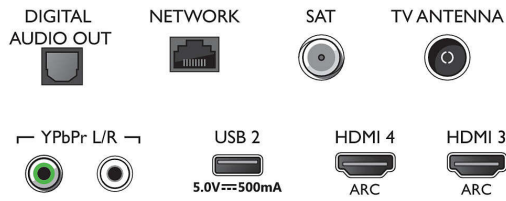

- Beeldengine: P5 Perfect Picture Engine
- Beeldverbetering: Ultra-resolutie, Micro Dimming Pro, 1700 PPI, Dolby Vision, HDR10+
- Schermdiagonaal (inch): 55 inch

Ondersteunde beeldschermresolutie

- Computeringangen op alle HDMI: HDR ondersteund, HDR10/ HLG, tot 4K UHD 3840 x 2160 bij 60 Hz
- Video-ingangen op alle HDMI: tot 4K UHD 3840 x 2160 bij 60Hz, HDR ondersteund, HDR10/HLG

(Hybrid Log Gamma), HDR10+/Dolby Vision

Tuner/ontvangst/transmissie

- Digitale TV: DVB-T/T2/T2-HD/C/S/S2
- Videoweergave: NTSC, PAL, SECAM
- MPEG-ondersteuning: MPEG2, MPEG4
- TV-programmagids*: Elektronische programmagids voor 8 dagen
- Signaalsterkte-indicator
- Teletekst: 1000 pagina's Hypertext
- HEVC-ondersteuning

Connections

Side

Bottom

Specificaties

Android TV

- Besturingssysteem (OS): Android TV™ 9 (Pie)
- Vooraf geïnstalleerde apps: Google Play Movies*, Google Play Music*, Google Search, YouTube
- Geheugen (flash): 16 GB*