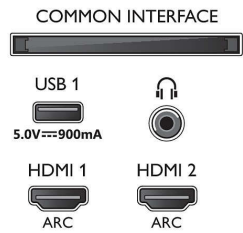

Specificaties

Ambilight

- Ambilight-functies: Geïntegreerde Ambilight en Hue, Ambilight Music, Gamemodus, Past zich aan de muurkleur aan, Lounge-modus
- Ambilight-versie: Driezijdig

Beeld/scherm

- Beeldformaat: 16:9
- Schermdiagonaal (centimeters): 139 cm
- Display: 4K Ultra HD-LED
- Schermresolutie: 3840 x 2160

- Beeldengine: P5 Perfect Picture Engine
- Beeldverbetering: Ultra-resolutie, Micro Dimming Pro, 1700 PPI, Dolby Vision, HDR10+
- Schermdiagonaal (inch): 55 inch

Ondersteunde beeldschermresolutie

- Computeringangen op alle HDMI: HDR ondersteund, HDR10/ HLG, tot 4K UHD 3840 x 2160 bij 60 Hz
- Video-ingangen op alle HDMI: tot 4K UHD 3840 x 2160 bij 60Hz, HDR ondersteund, HDR10/HLG

(Hybrid Log Gamma), HDR10+/Dolby Vision

Tuner/ontvangst/transmissie

- Digitale TV: DVB-T/T2/T2-HD/C/S/S2
- Videoweergave: NTSC, PAL, SECAM
- MPEG-ondersteuning: MPEG2, MPEG4
- TV-programmagids*: Elektronische programmagids voor 8 dagen
- Signaalsterkte-indicator
- Teletekst: 1000 pagina's Hypertext
- HEVC-ondersteuning

Connections

Side