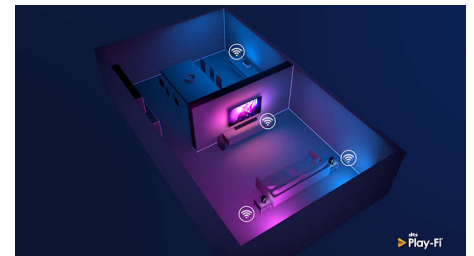

DTS Play-Fi

S DTS Play-Fi na televizoru tvrtke Philips možete povezati kompatibilne zvučnike u svakoj prostoriji. Imate bežične zvučnike u kuhinji? Slušajte film dok pripremate užinu ili pratite sportske komentare dok donosite piće.