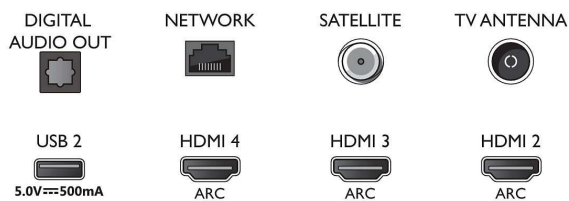

Connections

Side

Bottom

4K UHD LED Android TV

Ambilight TV od 189 cm (75") Podrška za glavne HDR formate, P5 Perfect Picture Engine, Android TV / AI glasovna kontrola

75PUS8505/12

Specifikacije

- Teletext: Hipertekst od 1000 stranica
- HEVC podrška