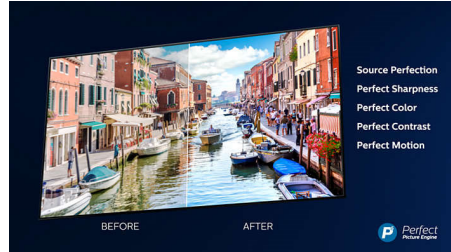

P5 Perfect Picture Engine

Philips P5 engine pruža sliku briljantnu poput sadržaja koje volite. Detalji imaju zamjetno veću dubinu. Boje su živopisne, a nijanse kože prirodne. Kontrast je toliko čist da ćete osjetiti svaki detalj. Pokreti su savršeno ugađeni.