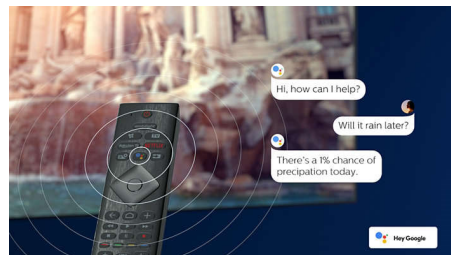

4K UHD HDR

Vaš je Philips 4K UHD televizor kompatibilan sa svim glavnim HDR formatima, uključujući i HDR10+ i Dolby Vision. Bilo da se radi o serijama koje ne smijete propustiti ili najnovijoj video igrici, sjene će biti dublje. Sjajne površine će blještati. Boje će biti kvalitetnije.

Dizajn

Srebrni metalni okvir. Nožice podesive po visini.

Glasovni pomoćnik

Glasom upravljajte Android TV uređajem tvrtke Philips. Želite igrati igru, gledati Netflix

ili pronaći sadržaj i aplikacije u trgovini Google Play? Samo to recite televizoru. Možete i davati naredbe svim pametnim kućnim uređajima koji podržavaju Google pomoćnik, što znači da možete prigušivati svjetla i postavljati termostat tijekom filmske večeri. Pritom ne morate ustati s kauča. Dani traženja daljinskog upravljača za televizor sada su prošlost. Sada glasom možete upravljati Smart TV uređajem tvrtke Philips putem uređaja koji podržavaju uslugu Alexa kao što je Amazon Echo. Uključite televizor, promijenite kanal, prebacite na igraću konzolu – i još mnogo toga – uz uslugu Alexa.