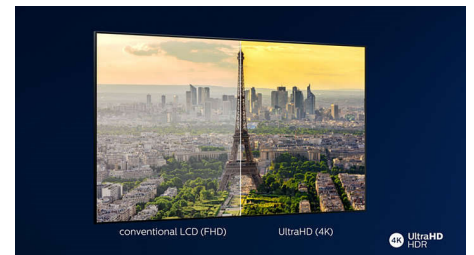

Podržan HDR10+

Televizor tvrtke Philips savršeno je opremljen da najbolje iskoristi format videozapisa HDR10+. Kontrast, boja i razine svjetline prilagođavaju se od kadra do kadra. Bilo da se radi o serijama koje ne smijete propustiti ili novom filmskom hitu, sjene će biti dublje. Jarke površine zasjat će. Boje će biti realističnije.

TV i soundbar

Visinu postolja moguće je prilagoditi za postavljanje soundbara.

androidtv