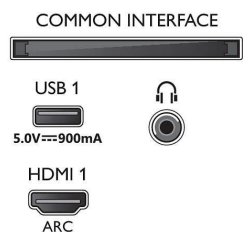

4K UHD LED Android TV

Ambilight TV od 189 cm (75") Podrška za glavne HDR formate, P5 Perfect Picture Engine, Android TV / AI glasovna kontrola

Specifikacije

Ambilight

- Ambilight značajke: Ugrađeni Ambilight+hue, Ambilight Music, Način rada za igre, Mogućnost prilagodbe boji zida, Način rada sa svjetlom za opuštanje, AmbiWakeup, AmbiSleep
- Ambilight verzija: s 3 strane

Slika/Prikaz

- Omjer širine i visine: 16:9
- Veličina dijagonale zaslona (inč): 75 inča
- Dijagonala zaslona (u cm): 189 cm

- Zaslona: 4K Ultra HD LED
- Rezolucija zaslona: 3840 x 2160
- Program za obradu slike: P5 Perfect Picture Engine
- Napredne značajke slike: Ultra Resolution, Dolby Vision, HDR10+, 2100 PPI
- Veličina dijagonale zaslona (inč): 75 inča

Podržana rezolucija zaslona

- Računalni ulazi na svim HDMI: Podrška za HDR, HDR10/HLG, do 4K UHD 3840 x 2160 pri 60 Hz
- Video ulazi na svim HDMI: do 4K UHD 3840 x

75PUS8505/12

2160 pri 60 Hz, Podrška za HDR, HDR10/HLG (Hybrid Log Gamma), HDR10+/Dolby Vision

Tjuner / Prijem / Prijenos

- Digitalni televizor: DVB-T/T2/T2-HD/C/S/S2
- Reprodukcijski videozapisi: PAL, SECAM
- Podrška za MPEG: MPEG2, MPEG4
- Vodič kroz programe*: Elektronički vodič kroz programe za 8 dana
- Indikator jačine signala

Connections

Side