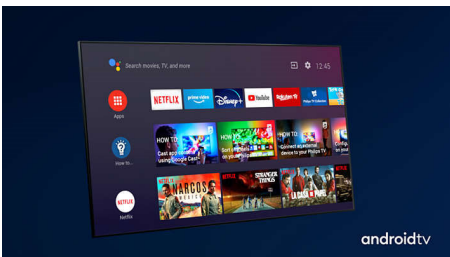

Android TV.

Učinite svoj Android TV tvrtke Philips doista svojim. Ako vas ovaj tjedan zanimaju Amazon i YouTube, a sljedeći Rakuten TV i Netflix, nema problema. Jasno, intuitivno sučelje omogućuje vam da sadržaj koji volite stavite prvi i u središte. Lako nastavite gdje ste stali s

najnovijom serijom ili provjerite što se nudi među najnovijim filmskim izdanjima.