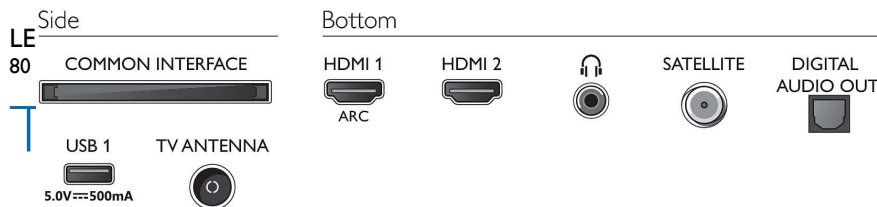

### Pixel Plus HD

Technológia Philips Pixel Plus HD optimalizuje kvalitu obrazu a prináša ostrý obraz s nádherným kontrastom. Či už sledujete obsah online, alebo káblovú televíziu, môžete si vychutnať ostrejší obraz s jasnejšou bielou a hlbšou čiernou.

### Obraz/Displej

- Pomer strán: 16:9
- Diagonálny rozmer obrazovky (metrický): 80 cm
- Displej: LED televízor s rozlíšením HD
- Rozlíšenie panela: 1366 x 768p
- Prírodná obnovovacia frekvencia: 60 Hz
- Dokonalejšie zobrazenie: Pixel Plus HD, Micro Dimming
- Diagonálny rozmer obrazovky (v palcoch): 32 palcov