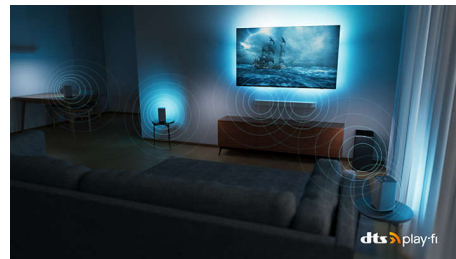

Kompatybilny z DTS Play-Fi

Bezprzewodowy zestaw domowy Philips z technologią DTS Play-Fi pozwala w kilka sekund połączyć się ze zgodnymi soundbarami i bezprzewodowymi głośnikami w całym domu. Słuchaj filmów w kuchni. Odtwarzaj muzykę w dowolnym miejscu. Możesz nawet utworzyć zestaw kina domowego z dźwiękiem przestrzennym, wykorzystując telewizor Philips jako głośnik centralny.