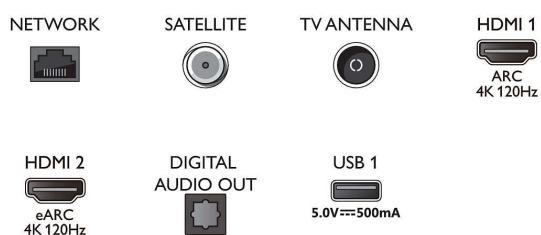

Tuner/Odtwarzanie/Transmisja

- Telewizja cyfrowa: DVB-T/T2/T2-HD/C/S/S2
- Przewodnik telewizyjny*: Elektroniczny program na

Connections

Side

Bottom

Telewizor 4K UHD HDR Android

Procesor P5 AI Perfect Picture Dźwięk Dolby Atmos, Telewizor z 4-stronnym ośw. Ambilight, Telewizor Android TV 164 cm (65")