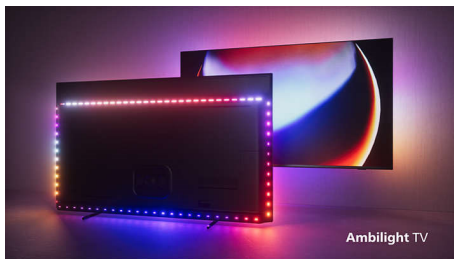

PHILIPS

Telewizor 4K UHD HDR Android
Procesor P5 AI Perfect Picture Dźwięk Dolby Atmos, Telewizor z 4-stronnym ośw. Ambilight, Telewizor Android TV 164 cm (65")

Zalety

4-stronne oświetlenie Ambilight

Dzięki oświetleniu Ambilight wspaniałe wrażenia płynące z oglądania telewizora OLED firmy Philips stają się jeszcze lepsze! Diody LED na wszystkich czterech bokach telewizora świecą się i zmieniają kolor w sposób idealnie zsynchronizowany z kolorami akcji na ekranie lub muzyką. Efekt jest tak ciepły i wciągający, że zapomnisz, jak wyglądała telewizja bez tej funkcji.