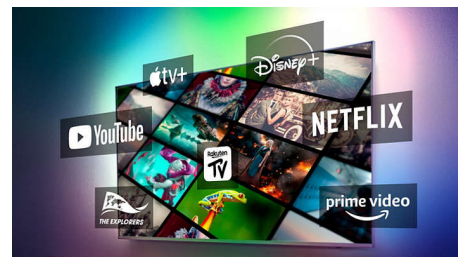

Android-TV

Med Philips Android-TV får du det innehåll du vill ha – när du vill ha det. Du kan anpassa startskärmen så att dina favoritappar visas, vilket gör det enkelt att börja streama de filmer och serier du gillar. Eller fortsatt där du slutade.