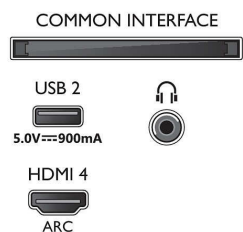

4K UHD LED med Android TV

3-sidig Ambilight-TV Stöd för de viktigaste HDR-formaten, P5 Perfect Picture Engine, 126 cm (50 tum) Android TV

50PUS8517/12

Specifikationer

Ambilight

- Funktioner för Ambilight: Inbyggd Ambilight + hue, Ambilight Music, Spelläge, Går att anpassa till väggens färg, Loungeläge, AmbiWakeup, AmbiSleep, Philips trådlösa högtalare för hemmet, Ambilight Aurora, Ambilight Bootup Animation
- Ambilight-version: Tresidig

Bild/visning

- Bildförhållande: 16:9
- Diagonal skärmstorlek (metrisk): 126 cm

- Display: 4K Ultra HD LED
- Bildförbättring: Dolby Vision, HDR10+, Micro Dimming Pro, Filmmaker mode, Natural Motion, brett färgomfång 90 % DCI/P3
- Skärmapplösning: 3 840 x 2 160
- Uppdateringsfrekvens: 60 Hz
- Bildmotor: P5 Perfect Picture Engine
- Diagonal skärmstorlek (tum): 50 tum

Skärmens ingångsupplösning

- Uppdateringsfrekvens för upplösning: 576p–50 Hz,

640 x 480–60 Hz, 720p–50 Hz, 60 Hz, 2560 x 1440 – 60 Hz, 1920 x 1080p – 24 Hz, 25 Hz, 30 Hz, 3840 x 2160p – 24 Hz, 25 Hz, 30 Hz, 50 Hz, 60 Hz

Mottagare/mottagning/sändning

- Digital-TV: DVB-T/T2/T2-HD/C/S/S2
- TV-programguide*: 8-dagars elektronisk programguide
- Signalstyrkeindikering
- Text-TV: 1000 sidor hypertext
- HEVC-stöd

Connections

Side