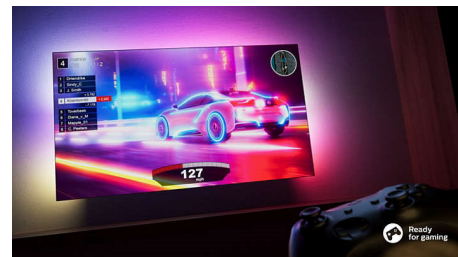

Kompatibel med DTS Play-Fi

Med Philips trådlösa hemmasystem som drivs av DTS Play-Fi kan du ansluta till kompatibla soundbarhögtalare och trådlösa högtalare hemma på några sekunder. Lyssna på filmer i köket. Spela upp musik var som helst. Du kan

50PUS8517/12

till och med skapa ett surroundljussystem för hemmabio med din Philips-TV som en central högtalare.

Klar för spel

Din Philips-TV är perfekt för spel. När du slår på konsolen växlar TV:n automatiskt till en inställning med låg input lag – vilket säkerställer responsivt spelande och otroligt jämn grafik. HDMI 2.1 och VRR stöds och med Ambilights spelläge får du spänningen direkt in i rummet.