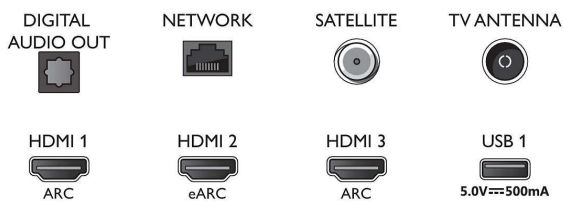

Bottom

4K UHD LED med Android TV

3-sidig Ambientlight-TV Stöd för de viktigaste HDR-formaten, P5 Perfect Picture Engine, 126 cm (50 tum) Android TV

Specifikationer

Android-TV

- OS: Android TV™
- Förinstallerade appar: Google Play-filmer*, Google Sök, YouTube, Netflix, BBC iPlayer, Amazon Prime Video, Disney+, Spotify, Apple TV, YouTube Music
- Minnesstorlek (flash): 16 GB*