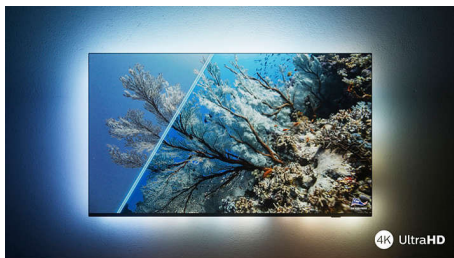

PHILIPS

4K UHD LED med Android TV

3-sidig Ambilight-TV Stöd för de viktigaste HDR-formaten, P5 Perfect Picture Engine, 126 cm (50 tum) Android TV

Funktioner

Den med Ambilight.

Med Philips Ambilight blir den fantastiska upplevelsen av att titta på en Philips-TV ännu större! LED-lampor runt kanten på TV:n lyser och ändrar färg i perfekt synkronisering med färgerna på skärmen eller i musiken. Det är så varmt och upplevelsehöjande att du kommer att undra hur du någonsin kunde titta på TV utan det.

Levande HDR-bild

Vill du uppleva en perfekt bild för varje scen? Din Philips 4K UHD-TV är kompatibel med alla större HDR-format, vilket innebär att du får fantastiska, skarpa bilder. Du ser varje detalj, även i mörka och ljusa områden.