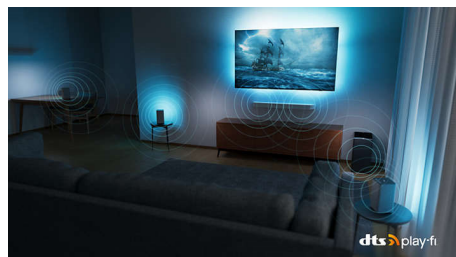

Kompatibel med DTS Play-Fi

Med Philips trådlösa hemmasystem som drivs av DTS Play-Fi kan du ansluta till kompatibla soundbarhögtalare och trådlösa högtalare hemma på några sekunder. Lyssna på filmer i köket. Spela upp musik var som helst. Du kan

50PUS8517/12

till och med skapa ett surroundljussystem för hemmabio med din Philips-TV som en central högtalare.