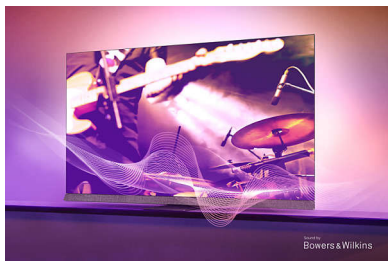

PHILIPS

Funktioner

3-sidig Ambilight

Vår nästa generations Ambilight gör upplevelsen av att titta på en OLED+ TV ännu mer magisk. Ambilight-ljusskenet runt TV:n är mer detaljerat och bättre definierat än någonsin, och ändrar färg i perfekt synkronisering med färgerna på skärmen. Det är så upplevelsehöjande att du kommer att undra hur du någonsin kunde titta på TV utan det.

Ljud från Bowers & Wilkins

Låt dig uppslukas av filmer, program och musik. En snygg och tunn ljudlösning från Bowers & Wilkins har framåtriktade element för fylligt ljud som fyller hela rummet. Dialogen är otroligt tydlig tack vare en dedikerad centerkanal, och en bakåtriktad subwoofer ger effekter och musik verkligen djup.