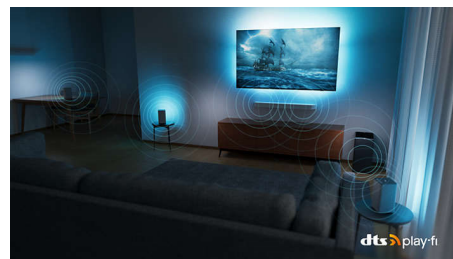

Kompatibel med DTS Play-Fi

Med Philips trådlösa hemmasystem som drivs av DTS Play-Fi kan du ansluta till kompatibla trådlösa högtalare hemma på några sekunder. Lyssna på filmen i köket medan du fixar snacks. Spela musik var som helst. Håll koll på matchkommentarerna om du måste lämna rummet.