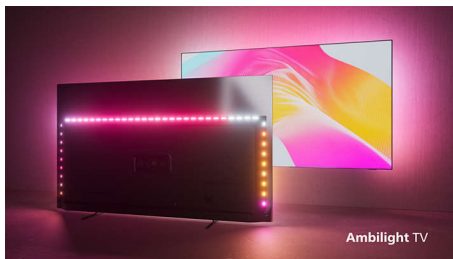

PHILIPS

Funktioner

3-sidig Ambilight

Vår nästa generations Ambilight gör upplevelsen av att titta på en OLED+ TV ännu mer magisk. Ambilight-ljusskenet runt TV:n är mer detaljerat och bättre definierat än någonsin, och ändrar färg i perfekt synkronisering med färgerna på skärmen. Det är så upplevelsehöjande att du kommer att undra hur du någonsin kunde titta på TV utan det.