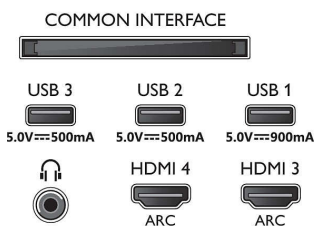

Specifikationer

Ambilight

- Funktioner för Ambilight: Inbyggd Ambilight + hue, Ambilight Music, Spelläge, Går att anpassa till väggens färg, Loungeläge, AmbiSleep, AmbiWakeup, Ambilight Aurora, Ambilight Bootup Animation, Philips trådlösa högtalare för hemmet
- Ambilight-version: nästa generations 3-sidiga

Bild/visning

- Diagonal skärmstorlek (metrisk): 139 cm
- Teckenfönster: OLED med 4K Ultra HD

- Skärmapplösning: 3 840 x 2 160
- Uppdateringsfrekvens: 120 Hz
- Bildmotor: P5 AI Perfect Picture Engine
- Bildförbättring: Brett färgomfång 99 % DCI/P3, Dolby Vision, Perfect Natural Motion, A.I. PQ-läge, CalMAN Ready, Micro Dimming Perfect, Filmmaker mode, HDR10+ Adaptive, IMAX enhanced mode
- Diagonal skärmstorlek (tum): 55 tum

Skärmens ingångsupplösning

- Uppdateringsfrekvens för upplösning: 576p–50 Hz,

640 x 480–60 Hz, 720p–50 Hz, 60 Hz, 1920 x 1080p–24 Hz, 25 Hz, 30 Hz, 50 Hz, 60 Hz, 100 Hz, 120 Hz., 2560 x 1440–60 Hz, 120 Hz, 3840 x 2160p–24 Hz, 25 Hz, 30 Hz, 50 Hz, 0,60 Hz, 100 Hz, 120 Hz.

Mottagare/mottagning/sändning

- Digital-TV: DVB-T/T2/T2-HD/C/S/S2
- TV-programguide*: 8-dagars elektronisk programguide
- Signalstyrkeindikering

Connections

Side