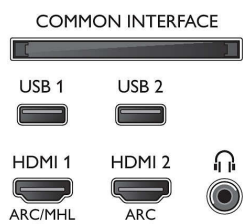

Tunn Android LED-TV med 4K UHD

108 cm (43 tum) Ambilight-TV 1600 Picture Performance Index, HDR Plus, P5 Perfect Picture Engine

43PUS7303/12

Specifikationer

Ambilight

- Funktioner för Ambilight: Inbyggd Ambilight + hue, Ambilight Music, Spelläge, Går att anpassa till väggens färg, Loungeläge
- Ambilight-version: Tresidig

Bild/visning

- Bildförhållande: 16:9
- Diagonal skärmstorlek (tum): 43 tum
- Diagonal skärmstorlek (metrisk): 108 cm
- Display: 4K Ultra HD LED
- Bildförbättring: Ultra Resolution, Micro Dimming

- Pro, 1 600 PPI
- Skärmapplösning: 3840 x 2160
- Bildmotor: P5 Perfect Picture Engine

Bildskärmsupplösningar som stöds

- Datoringångar på HDMI1/2: Upp till 4K UHD, 3840 x 2160, vid 60 Hz, Stöd för HDR, HDR10/HLG
- Datoringångar på HDMI3/4: Upp till 4K UHD, 3840 x 2160, vid 60 Hz
- Videoingångar på HDMI1/2: Upp till 4K UHD, 3840

- x 2160, vid 60 Hz, Stöd för HDR, HDR10/HLG
- Videoingångar på HDMI3/4: Upp till 4K UHD, 3840 x 2160, vid 60 Hz

Mottagare/mottagning/sändning

- Digital-TV: DVB-T/T2/T2-HD/C/S/S2
- Videouppspelning: NTSC, PAL, Secam
- MPEG-stöd: MPEG2, MPEG4
- TV-programguide*: 8-dagars elektronisk programguide
- Signalstyrkeindikering

Connections

Side