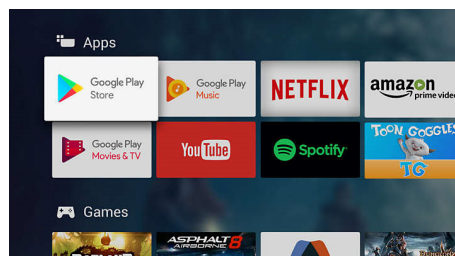

TV-innehåll

Gå bortom traditionella TV-program med Google Play Store och Philips appgalleri. Upplev massor med filmer, TV, musik, program och spel online. Mer att älska.

Triple Ring-teknik

Tack vare Philips förbättrade Triple Ring-teknik har vi en ännu mer kraftfull högtalare i våra subwoofers. Mer rörelse betyder mer kraft – så att du kan ta del av kraftfullt ljud även i vår tunna Philips TV-design.

75PUS8303/12

DTS HD Premium Sound

DTS HD Premium Suite ger högkvalitativ ljudbehandling för bättre ljud från högtalarna. Originalmusikens renhet bevaras och du får njuta av uppslukande ljud, djup bas och kristallklara dialog utan variationer, klipp, eller distorsion.