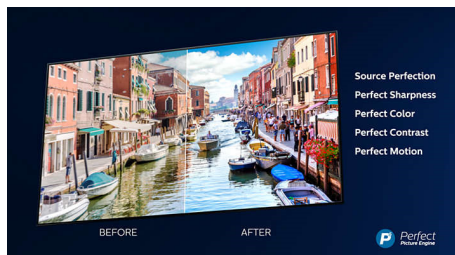

Tunn Android LED-TV med 4K UHD

189 cm (75 tum) Ambilight-TV 2800 Picture Performance Index, HDR premium WCG 90 %, P5 Perfect Picture Engine

Funktioner

Smidig design

För världen framåt, upplev varje detalj i större storlek av Philips TV, otroligt tunn skärm med slanka former ger inte bara funktionalitet utan även en enastående visningsupplevelse för dig.

P5 Perfect Picture Engine

Philips P5 Perfect Picture Engine ger en bild som är lika briljant som innehållet på TV:n. Detaljerna har mer djup. Du får livfulla färger och hudtonerna blir mer naturliga. Kontrasten är så tydlig att du känner alla detaljer. Rörelser blir dessutom så jämna att du aldrig tappar bort bollen, hur snabbt spelet än är.