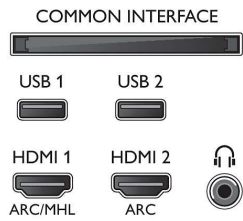

Tunn Android LED-TV med 4K UHD

189 cm (75 tum) Ambilight-TV 2800 Picture Performance Index, HDR premium WCG 90 %, P5 Perfect Picture Engine

Specifikationer

Ambilight

- Funktioner för Ambilight: Inbyggd Ambilight + hue, Ambilight Music, Spelläge, Går att anpassa till väggens färg, Loungeläge
- Ambilight-version: Tresidig

Bild/visning

- Bildförhållande: 16:9
- Diagonal skärmstorlek (tum): 75 tum
- Diagonal skärmstorlek (metrisk): 189 cm
- Display: 4K Ultra HD LED
- Bildförbättring: Ultra Resolution, Micro Dimming

- Pro, brett färgomfång 90 % DCI/P3, HDR Premium
- Skärmapplösning: 3840 x 2160
- Bildmotor: P5 Perfect Picture Engine

Bildskärmsupplösningar som stöds

- Datoringångar på HDMI1/2: Upp till 4K UHD, 3840 x 2160, vid 60 Hz, Stöd för HDR, HDR10/HLG
- Datoringångar på HDMI3/4: Upp till 4K UHD, 3840 x 2160, vid 60 Hz
- Videoingångar på HDMI1/2: Upp till 4K UHD, 3840

- x 2160, vid 60 Hz, Stöd för HDR, HDR10/HLG
- Videoingångar på HDMI3/4: Upp till 4K UHD, 3840 x 2160, vid 60 Hz

Mottagare/mottagning/sändning

- Digital-TV: DVB-T/T2/T2-HD/C/S/S2
- Videouppspelning: NTSC, PAL, Secam
- MPEG-stöd: MPEG2, MPEG4
- TV-programguide*: 8-dagars elektronisk programguide
- Signalstyrkeindikering

Connections

Side