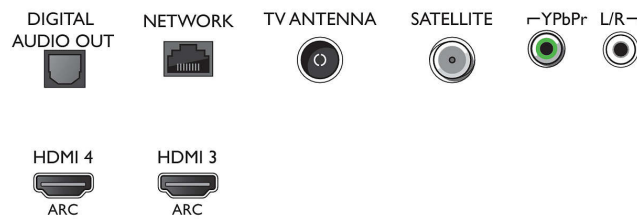

- x 2160, vid 60 Hz, Stöd för HDR, HDR10/HLG
- Videoingångar på HDMI3/4: Upp till 4K UHD, 3840 x 2160, vid 60 Hz

Mottagare/mottagning/sändning

- Digital-TV: DVB-T/T2/T2-HD/C/S/S2
- Videouppspelning: NTSC, PAL, Secam
- MPEG-stöd: MPEG2, MPEG4
- TV-programguide*: 8-dagars elektronisk programguide
- Signalstyrkeindikering

Connections

Side

Bottom

Tunn Android LED-TV med 4K UHD

189 cm (75 tum) Ambilight-TV 2800 Picture Performance Index, HDR premium WCG 90 %, P5 Perfect Picture Engine

Specifikationer

- Text-TV: 1000 sidor hypertext
- HEVC-stöd