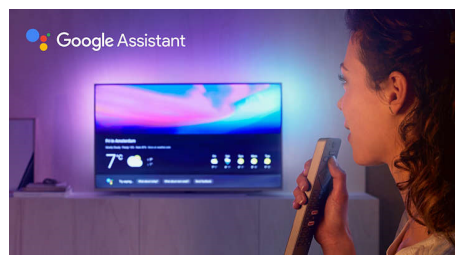

Känn varje scen med Philips tunna 75-tums LED-TV. Låt dig uppslukas av levande, verklighetstrognafärger, skarp 4K-bild och Ambilight. Vare sig du streamar filmer eller spelarspel så får du uppleva den stora skärmens magi.

High Dynamic Range Premium

High Dynamic Range Premium är en ny videostandard. Den omdefinierar hemunderhållning genom framsteg inom kontrast och färg. Njut av en sinnesupplevelse fylld av ursprungliga detaljer och en livfull framställning som det var tänkt när inspelningen gjordes. Slutresultatet? Förbättrad ljusstyrka, större kontrast, mer färg och bättre detaljer än någonsin tidigare.

Inbyggd Google Assistant

Styr din Philips Android TV med din röst. Vill du spela ett spel, titta på Netflix eller hitta innehåll och appar på Google Play Store? Tala om det för TV:n. Du kan till och med styra alla Google Assistant-kompatibla smarta hemenheter – som att skruva ner ljuset och ställa in termostaten på filmkväll. Utan att lämna soffan.