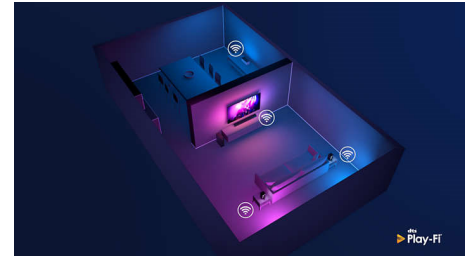

58PUS8536/12

Compatível com DTS Play-Fi

Com o DTS Play-Fi no seu televisor Philips, pode ligá-lo a colunas compatíveis em qualquer divisão. Tem colunas portáteis na cozinha? Ouça o filme enquanto faz um snack ou acompanhe os comentários desportivos enquanto prepara bebidas para todos.