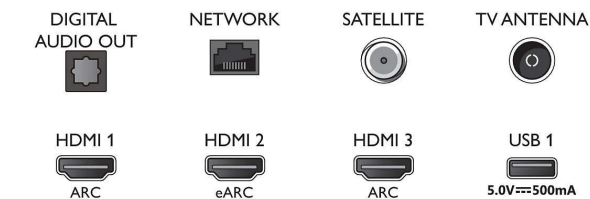

Aplicações multimédia

- Formatos de reprodução de vídeo: Recipientes: AVI, MKV, H264/MPEG-4 AVC, MPEG-1, MPEG-2, MPEG-4, VP9, HEVC (H.265), AV1, HEVC

Connections

Side

Bottom

Android TV LED 4K UHD

Ambilight TV em 3 lados Suporta os principais formatos de HDR, P5 Perfect Picture Engine, Android TV de 146 cm (58")