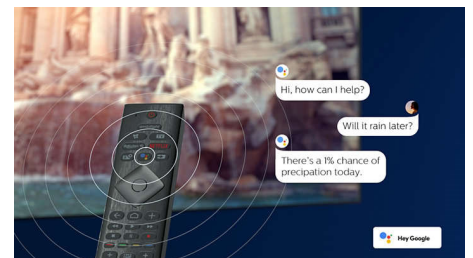

58PUS8536/12

Compatível com DTS Play-Fi

Com o DTS Play-Fi no seu televisor Philips, pode ligá-lo a colunas compatíveis em qualquer divisão. Tem colunas portáteis na cozinha? Ouça o filme enquanto faz um snack ou acompanhe os comentários desportivos enquanto prepara bebidas para todos.

Controlo de voz com IA

Prima um botão no telecomando para falar com o Assistente Google. Controle o televisor ou dispositivos domésticos inteligentes compatíveis com o Assistente Google com a sua voz. Ou peça à Alexa para controlar o televisor através de dispositivos compatíveis com Alexa.