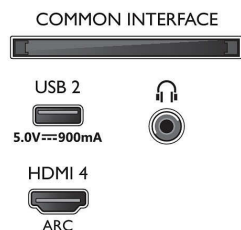

58PUS8536/12

Funcionalidades da Smart TV

- Interação com utilizador: SimplyShare
- Televisor interativo: HbbTV
- Programa: Pausa TV, Gravação USB*
- Facilidade de Instalação: Detecção automática de dispositivos Philips, Assistente de ligação de dispositivos, Assistente de instalação de rede, Assistente de definições
- Fácil de utilizar: Botão de menu inteligente completo, Manual do utilizador no ecrã
- Firmware atualizável: Assistente atual. automática firmware, Firmware atualizável através de USB, Atualização de firmware online, Transferência de FW em segundo plano
- Ajustes de Formato do Ecrã: Básico - Preencher ecrã, Ajustar ao ecrã. Avançado - Deslocar, Zoom, esticar, Panorâmico
- Telecomando: com voz
- Assistente de voz*: Google Assistant incorporado, Telecomando com microfone., Compatível com a Alexa

Aplicações multimédia

- Formatos de reprodução de vídeo: Recipientes: AVI, MKV, H264/MPEG-4 AVC, MPEG-1, MPEG-2, MPEG-4, VP9, HEVC (H.265), AV1, HEVC

Connections

Side

Bottom

Android TV LED 4K UHD

Ambilight TV em 3 lados Suporta os principais formatos de HDR, P5 Perfect Picture Engine, Android TV de 146 cm (58")