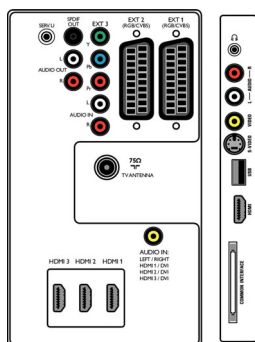

Tuner/réception/transmission

- Entrée antenne: Coaxiale 75 ohms (IEC75)
- Bandes du tuner: Hyperband, S-Channel, UHF, VHF
- Système TV: PAL I, PAL B/G, PAL D/K, SECAM B/G, SECAM D/K, SECAM L/L', DVB COFDM 2K/8K
- TV numérique: DVB terrestre*
- Lecture vidéo: NTSC, SECAM, PAL
- Afficheur du tuner: PLL

Applications multimédias

- Connexions multimédias: USB
- Formats de lecture: MP3, Fichiers diaporama (.alb), Photos JPEG

Pratique

- Contrôle parental: Verrouillage parental/contrôle parental
- Installation facile: Dénomination automatique des programmes, Installation auto. des chaînes (ACI), Système de syntonisation auto (ATS), Mémorisation automatique, Réglage avec précision, Réglage numérique PLL, Plug-and-play
- Facilité d'utilisation: 4 listes de favoris, Auto Volume Leveller (AVL), Delta Volume par présélection, Interface utilisateur graphique, Affichage à l'écran, Liste des programmes, Assistant de réglages, Commandes latérales
- Horloge: Arrêt programmé, Réveil
- Réglages du format d'écran: 4/3, Réglage automatique du format, Agrandissement au format 14/9, Extension 16/9, Zoom sous-titrage, Super zoom, Écran large
- Guide électronique de programmes: EPG « Now & Next »