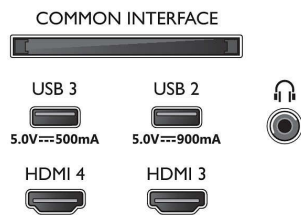

4K Ambilight TV

194 cm (77") Ambilight TV P5 AI Perfect Picture Engine, Dolby Atmos-geluid, Google TV™

77OLED808/12

Specificaties

Ambilight

- Ambilight-functies: Past zich aan de muurkleur aan, Lounge-modus, Gamemodus, Ambilight Music, AmbiWakeUp, AmbiSleep, werkt met draadloze Philips-luidsprekers voor thuisgebruik, Ambilight-animatie bij opstarten
- Ambilight-versie: volgende generatie driezijdig

Beeld/scherm

- Schermdiagonaal (inch): 77 inch
- Schermdiagonaal (centimeters): 194 cm
- Display: 4K Ultra HD OLED

- Schermresolutie: 3840 x 2160
- Native vernieuwingsfrequentie (Native refresh rate): 120 Hz
- Beeldengine: P5 AI Perfect Picture Engine
- Beeldverbetering: Perfect Natural Motion, Micro Dimming Perfect, Breed kleurengamma 99% DCI/P3, Dolby Vision, HLG (Hybrid Log Gamma), A.I. PQ-modus, Klaar voor CalMAN, IMAX Enhanced-modus, HDR10+ Adaptive, Filmmakermodus

Schermresolutie

- Resolution-Refresh rate (vernieuwingsfrequentie):

576p - 50 Hz, 640 x 480 - 60 Hz, 720p - 50 Hz, 60 Hz, 1920 x 1080p - 24 Hz, 25 Hz, 30 Hz, 50 Hz, 60 Hz, 100 Hz, 120 Hz., 2560 x 1440-60 Hz, 120 Hz, 3840 x 2160p - 24 Hz, 25 Hz, 30 Hz, 50 Hz, 60 Hz, 100 Hz, 120 Hz.

Tuner/ontvangst/transmissie

- Digitale TV: DVB-T/T2/T2-HD/C/S/S2
- TV-programmagids*: Elektronische programmagids voor 8 dagen
- Signaalsterkte-indicator

Connections

Side