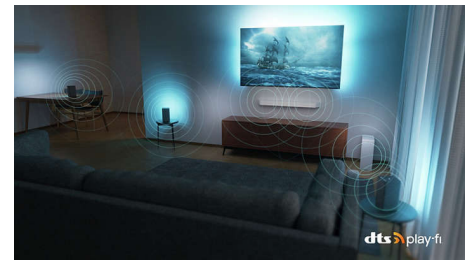

DTS Play-Fi

Het draadloze Home-systeem van Philips met DTS Play-Fi maakt in enkele seconden verbinding met compatibele soundbars en draadloze luidsprekers in uw huis. Luister naar films in de keuken. Speel overal muziek af. U kunt zelfs een home cinema Surround Sound-systeem creëren door uw Ambilight-TV als centrale luidspreker te gebruiken.