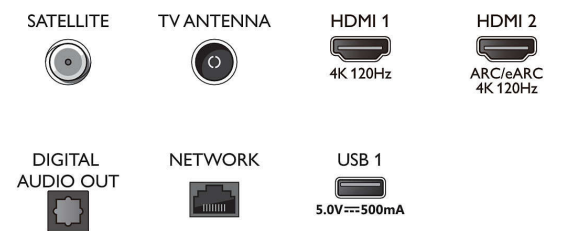

Tuner/ontvangst/transmissie

- Digitale TV: DVB-T/T2/T2-HD/C/S/S2
- TV-programmagids*: Elektronische programmagids voor 8 dagen
- Signaalsterkte-indicator

Connections

Side

Bottom

Specificaties

- Teletekst: 1000 pagina's Hypertext
- HEVC-ondersteuning

Smart TV-functies

- Interactieve TV: HbbTV
- Afstandsbediening: met spraak
- Spraakassistent*: Google Assistant ingebouwd, Afstandsbediening met microfoon., Werkt met Alexa

Multimedia-toepassingen

- Videoweergaveformaten: Containers: AVI, MKV, H264/MPEG-4 AVC, MPEG-1, MPEG-2, MPEG-4, VP9, HEVC (H.265), AV1
- Muziekweergaveformaten: AAC, MP3, WAV, WMA (versie 2 tot versie 9.2), WMA-PRO (v9 en v10), FLAC
- Ondersteunde ondertiteling: .SMI, .SRT, .SSA, .SUB, .TXT, .ASS
- Beeldweergaveformaten: JPEG, BMP, GIF, PNG, 360 foto, HEIF