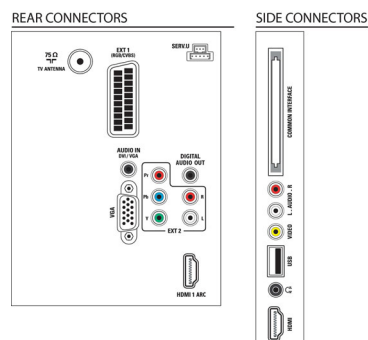

- Aantal HDMI-aansluitingen: 2
- Aantal componentingangen (YPbPr): 1
- EasyLink (HDMI-CEC): Audiobediening, Stand-by, Afspelen met één druk op de knop, Systeeminformatie (menutaal)
- Aantal scart-aansluitingen (RGB/CVBS): 1
- Aantal USB-aansluitingen: 1
- Andere aansluitingen: IEC75-antenne, Common Interface Plus (CI+), Digitale audio-uitgang (coaxiaal), PC-in VGA + audio L/R-in, Hoofdtelefoonuitgang

Accessoires

- Meegeleverde accessoires: Voedingskabel, Afstandsbediening, 2 AAA-batterijen, Tafelstandaard, Gebruiksaanwijzing, Snelstartgids, Garantiekaart

Afmetingen

- Breedte van het apparaat: 1018 mm
- Hoogte van het apparaat: 635,8 mm
- Diepte van het apparaat: 83 mm
- Gewicht van het product: 11,5 kg
- Breedte van het apparaat (met standaard): 1018 mm
- Hoogte van het apparaat (met standaard): 683 mm
- Diepte van het apparaat (met standaard): 236,4 mm
- Gewicht (incl. standaard): 14,2 kg
- Breedte van de doos: 1220 mm
- Hoogte van de doos: 746 mm
- Diepte van de doos: 160 mm
- Gewicht (incl. verpakking): 17,3 kg
- Compatibele muurbeugel: instelbaar 300 x 200 mm