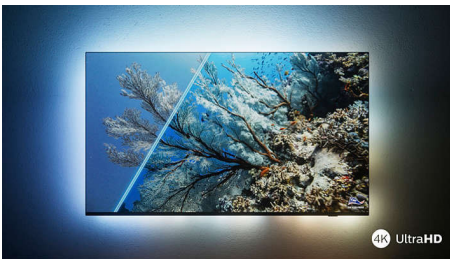

Une image ultra-nette

Quel que soit le contenu, ce téléviseur LED 4K Ambilight affiche une image lumineuse et ultra-nette aux couleurs vives. Il est compatible avec les principaux formats HDR. Vous verrez donc plus de détails, même dans les zones sombres et claires, sur des contenus HDR en streaming.