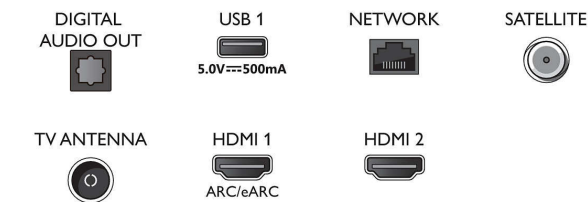

Caractéristiques

Ambilight

- Fonctions Ambilight: S'adapte à la couleur du mur, Mode lounge, Mode jeu, Musique Ambilight, AmbiSleep, Ambilight intégré
- Version Ambilight: 3 côtés

Image/affichage

- Diagonale de l'écran (pouces): 65 pouces
- Diagonale de l'écran (cm): 164 cm
- Afficheur: LED 4K Ultra HD
- Résolution d'écran: 3840 x 2160

- Fréquence de rafraîchissement natif: 60 Hz
- Processeur d'images: Pixel Precise Ultra HD
- Amélioration de l'image: HDR10, HLG (Hybrid Log Gamma), Compatible HDR10+, Dolby Vision

Résolution d'entrée de l'écran

- Résolution - fréquence de rafraîchissement: 576p-50 Hz, 640 x 480 - 60 Hz, 720p - 50 Hz, 60 Hz, 1920 x 1080p - 24 Hz, 25 Hz, 30 Hz, , 50 Hz, 60 Hz, 2560 x 1440 - 60 Hz, 3840 x 2160p - 24 Hz, 25 Hz, 30 Hz, , 50 Hz, 60 Hz

Tuner/réception/transmission

- TV numérique: DVB-T/T2/T2-HD/C/S/S2
- Guide des programmes de télévision*: Guide électronique de programmes 8 j.
- Indication de l'intensité du signal
- Télétexte: Hypertexte 1 000 pages
- Compatible HEVC

Smart TV

- Système d'exploitation: Téléviseur Smart TV avec système d'exploitation amélioré

Connections

Side

Bottom