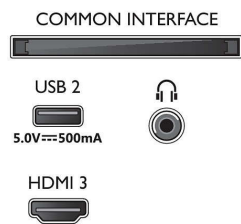

Caractéristiques

Ambilight

- Fonctions Ambilight: S'adapte à la couleur du mur, Mode lounge, Mode jeu, Musique Ambilight, AmbiSleep, Ambilight intégré
- Version Ambilight: 3 côtés

Image/affichage

- Diagonale de l'écran (pouces): 65 pouces
- Diagonale de l'écran (cm): 164 cm
- Afficheur: LED 4K Ultra HD
- Résolution d'écran: 3840 x 2160

- Fréquence de rafraîchissement natif: 60 Hz
- Processeur d'images: Pixel Precise Ultra HD
- Amélioration de l'image: HDR10, HLG (Hybrid Log Gamma), Compatible HDR10+, Dolby Vision

Résolution d'entrée de l'écran

- Résolution - fréquence de rafraîchissement: 576p-50 Hz, 640 x 480 - 60 Hz, 720p - 50 Hz, 60 Hz, 1920 x 1080p - 24 Hz, 25 Hz, 30 Hz, , 50 Hz, 60 Hz, 2560 x 1440 - 60 Hz, 3840 x 2160p - 24 Hz, 25 Hz, 30 Hz, , 50 Hz, 60 Hz

Tuner/réception/transmission

- TV numérique: DVB-T/T2/T2-HD/C/S/S2
- Guide des programmes de télévision*: Guide électronique de programmes 8 j.
- Indication de l'intensité du signal
- Télétexte: Hypertexte 1 000 pages
- Compatible HEVC

Smart TV

- Système d'exploitation: Téléviseur Smart TV avec système d'exploitation amélioré

Connections

Side