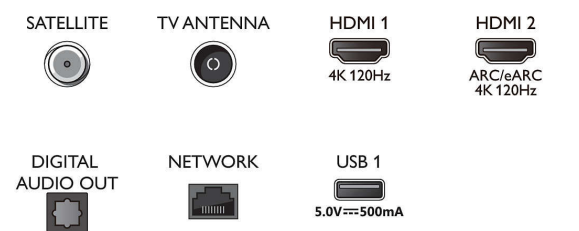

Tuner/modtagelse/transmission

- Digital TV: DVB-T/T2/T2-HD/C/S/S2
- TV-programoversigt*: 8 dages elektronisk programguide

Connections

Side

Bottom

Specifikationer

- Signalstyrke-indikation
- Tekst-TV: 1000 siders hypertext
- HEVC-understøttelse