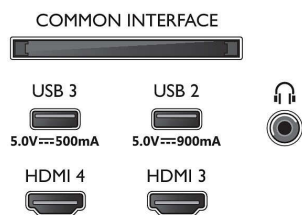

Specifikationer

Ambilight

- Ambilight-funktioner: Tilpasning til vægfarve, Lounge-tilstand, Spil-tilstand, Ambilight-musik, AmbiWakeup, AmbiSleep, fungerer med Philips Wireless Home-højtalere, Ambilight-opstartsanimation
- Ambilight-version: næste generation 3-sidet

Billede/display

- Diagonal skærmstørrelse (tommer): 77 tommer
- Diagonal skærmstørrelse (metrisk): 194 cm

- Display: 4K Ultra HD OLED
- Panelopløsning: 3840 x 2160
- Oprindelig opdateringshastighed: 120 Hz
- Picture engine: P5 AI Perfect Picture Engine
- Billedforbedring: Perfect Natural Motion, Micro Dimming Perfect, Wide Colour-farveskala, 99 % DCI/P3, Dolby Vision, HLG (Hybrid Log Gamma), A.I. PQ-tilstand, CalMAN Ready, IMAX Enhanced-tilstand, HDR10+ Adaptive, Filmskabertilstand

Indgangsløsning på skærm

- Opløsning - opdateringshastighed: 576p - 50 Hz, 640x480 - 60 Hz, 720p - 50 Hz, 60 Hz, 1920x1080p - 24 Hz, 30 Hz, 50 Hz, 60 Hz, 100 Hz, 120 Hz., 2560x1440 - 60 Hz, 120 Hz, 3840x2160p - 24 Hz, 30 Hz, 50 Hz, 60Hz,100Hz,120Hz.

Tuner/modtagelse/transmission

- Digital TV: DVB-T/T2/T2-HD/C/S/S2
- TV-programoversigt*: 8 dages elektronisk programguide

Connections

Side