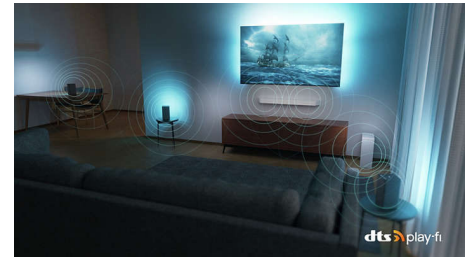

DTS Play-Fi

Med Philips Wireless Home System med DTS Play-Fi kan du på få sekunder oprette forbindelse til kompatible soundbars og trådløse højttalere i dit hjem. Lyt til film i køkkenet. Afspil musik overalt. Du kan endda lave et hjemmebiografsystem med surroundsound ved hjælp af dit Ambilight TV som en central højttaler.