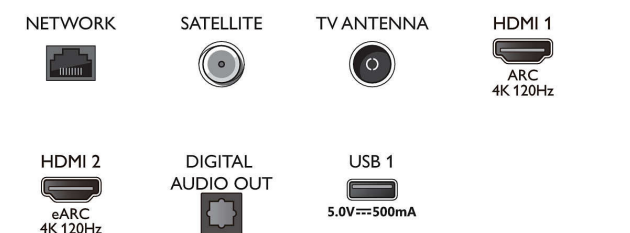

4K UHD Android телевизор

Видеопроцесор P5 AI perfect picture Звук от Dolby Atmos, 4-странен Ambilight TV, 164 см (65") Android TV

65OLED857/12

Спецификации

Ambilight

- Функции на Ambilight: Вграден Ambilight+Hue, Музика с Ambilight, Режим игра, Адаптиране към цвета на стената, Режим "фойе", AmbiWakeur, AmbiSleep, Безжични домашни високоговорители Philips, Ambilight Aurora, Анимация при стартиране на Ambilight
- Версия на Ambilight: следващо поколение 4-странен

Картина/дисплей

- Размер на екрана по диагонал (метрична с-ма): 164 см
- Дисплей: 4K Ultra HD OLED
- Разделителна способност на екрана: 3840 x 2160
- Основна скорост на обновяване: 120 Hz
- Блок за обработка на картината: Видеопроцесор P5 AI Perfect Picture
- Подобрение на картината: Широка цветова гама 99% DCI/P3, Dolby Vision, Perfect Natural Motion, A.I. PQ режим, CalMAN Ready, Micro Dimming Perfect, Режим "Режисьор", Адаптивен HDR10+, Подобрен IMAX режим
- Размер на екрана по диагонал (инчове): 65 инча

Входна разделителна способност на дисплея

- Разделителна способност – Скорост на обновяване: 576p – 50 Hz, 640 x 480 – 60 Hz, 720p-50 Hz, 60 Hz, 2560 x 1440 – 60 Hz, 120 Hz, 1920 x 1080p – 24 Hz, 25 Hz, 30 Hz, 50 Hz, 3840 x 2160p – 24 Hz, 25 Hz, 30 Hz, 50 Hz, , 60 Hz, 100 Hz, 120 Hz.

Тuner / Приемане / Предаване

- Цифров телевизор: DVB-T/T2/T2-HD/C/S/S2
- Телевизионен справочник на програмите*: Електронен справочник на програмите за 8 дни
- Индикатор за силата на сигнала
- Телетекст: 1000 страници Hypertext
- HEVC поддръжка

Android TV

- ОС: Android TV™ 11 (R)
- Предварително инсталирани приложения: Google Play филми*, Търсене в Google, YouTube, BBC iplayer, Netflix, Amazon Prime Video, Disney+, Приложение за фитнес, Spotify, Apple TV, YouTube Music
- Размер на паметта (флаш): 16 GB*