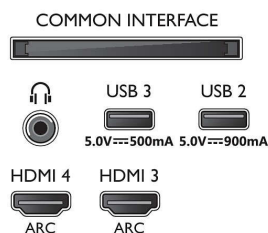

Тuner / Приемане / Предаване

- Цифров телевизор: DVB-T/T2/T2-HD/C/S/S2
- Телевизионен справочник на програмите*: Електронен справочник на програмите за 8 дни
- Индикатор за силата на сигнала
- Телетекст: 1000 страници Hypertext
- HEVC поддръжка

Android TV

- ОС: Android TV™ 11 (R)
- Предварително инсталирани приложения: Google Play филми*, Търсене в Google, YouTube, BBC iplayer, Netflix, Amazon Prime Video, Disney+, Приложение за фитнес, Spotify, Apple TV, YouTube Music
- Размер на паметта (флаш): 16 GB*

Функции на Smart TV

- Интерактивна телевизия: HbbTV
- Програма: Pause TV, USB запис*
- Дистанционно управление: с глас, с осветление на клавишите
- Гласов асистент*: Вграден Google Assistant, Дистанционно управление с микрофон., Работи с Alexa

Мултимедийни приложения

- Формати за възпроизвеждане на видеоклипове: Контейнери: AVI, MKV, H264/MPEG-4 AVC, MPEG-1, MPEG-2, MPEG-4, VP9, HEVC (H.265), AV1
- Формати за възпроизвеждане на музика: AAC, MP3, WAV, WMA (v2 до v9.2), WMA-PRO (v9 и v10), FLAC
- Поддържани формати на субтитрите: .SRT, .SUB, .TXT, .SMI, .ASS, .SSA
- Формати за възпроизвеждане на изображения: JPEG, BMP, GIF, PNG, Снимки на 360 градуса, HEIF

Обработка

- Мощност за обработка: Quad Core

Connections

Side