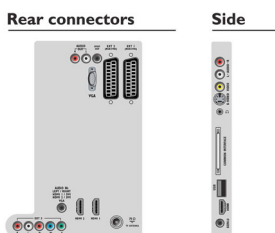

Multimediálne aplikácie

- Multimediálne pripojenia: USB
- Formáty prehrávania: MP3, LPCM, Statické obrázky JPEG, MPEG1, MPEG2, H.264/MPEG-4 AVC

Vybavenie a vlastnosti

- Detský zámok: Detský zámok + Rodičovská kontrola
- Jednoduchá inštalácia: Automatické pomenovanie programov, Automatická inštalácia kanálov, Automatický systém ladenia, Autom. uloženie,

- Jemné ladenie, Digitálne ladenie PLL, Plug & Play
- Jednoduché používanie: Automatické vyrovnávanie hlasitosti, Hlasitosť Delta na každú predvoľbu, Zoznam programov, Sprievodca nastavením, Tlačidlo Domov s jedným stlačením, Výber obľúbeného programu
- Hodiny: Časovač vypnutia
- Zlepšenie pripojenia: Easy Link
- Prispôsobenia formátu obrazovky: Automatický formát, Šírka filmu 16:9, Super zoom, Širokouhlá obrazovka
- elektronický sprievodca programom: Súčasné + ďalšie EPG, 8-dňový elektr. sprievodca programom*
- Diaľkové ovládanie: TV
- Typ diaľkového ovládača: RCPF02E09B
- Teletext: 1000-stránkový Smart Text
- Smart mode (Inteligentný režim): Hra, Kino, Osobné, Štandardné, Výrazné

Zvuk

- Výstupný výkon (RMS): 2 x 10W
- Zvukový systém: NICAM Stereo
- Zlepšenie kvality zvuku: Incredible Surround, Ovládanie výšok a basov