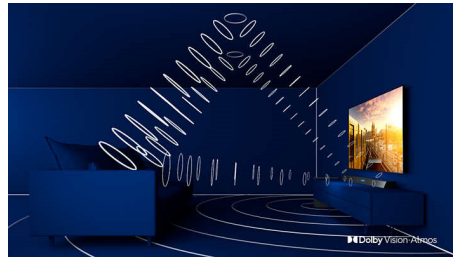

Dolby Vision en Dolby Atmos

Met de ondersteuning voor Dolby's eersteklas geluid en videoformats klinkt en lijkt alles wat u in HDR kijkt levensecht. Of u nu kijkt naar de nieuwste streamingseries of een Blu-ray Disc-set, u kunt genieten van het contrast, de kleur en de helderheid zoals de regisseur het heeft bedoeld. Geniet ook van de heldere, ruimtelijke klanken met detail en diepte.