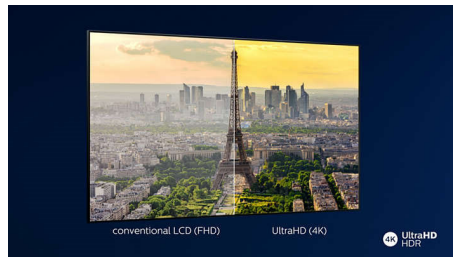

HDR10+ ondersteund

Uw Philips-TV is speciaal ontworpen om alles uit het HDR10+ videoformaat te halen. De contrast-, kleur- en helderheidsniveaus worden voor elk frame aangepast. Of u nu een populaire serie of de nieuwste blockbuster kijkt, schaduwen zijn dieper, heldere oppervlakken stralen en kleuren zijn levensecht.