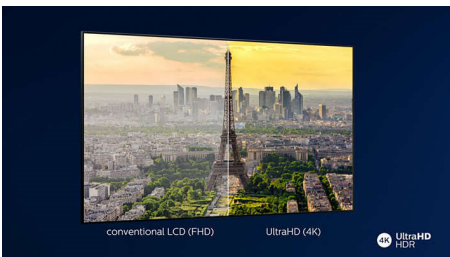

4K UHD

Heldere 4K LED-TV. Levendige HDR-beelden. Vloeiende bewegingen. De Philips 4K UHD-TV brengt beelden tot leven met rijke kleuren en scherp contrast. Beelden hebben meer diepte en de bewegingen zijn vloeiend. Films, series, games en andere content zien er fantastisch uit, ongeacht de bron.