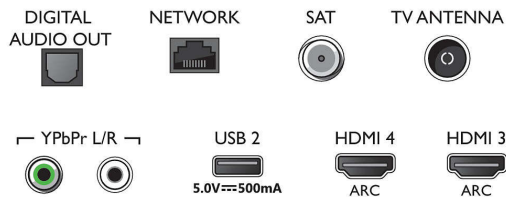

Multimediatoepassingen

- Videoweergaveformaten: Containers: AVI, MKV, H264/MPEG-4 AVC, MPEG-1, MPEG-2, MPEG-4, WMV9/VC1, HEVC (H.265), VP9
- Muziekweergaveformaten: AAC, MP3, WAV, WMA (versie 2 tot versie 9.2), WMA-PRO (v9 en v10)
- Ondersteunde ondertitelindelingen: .SRT, .SUB, .TXT, .SMI
- Beeldweergaveformaten: JPEG, BMP, GIF, PNG, 360 foto, HEIF

Bezig met verwerken

- Verwerkingskracht: Quad Core

Connections

Side

Bottom

Specificaties

Geluid

- Uitgangsvermogen (RMS): 20W
- Luidsprekerconfiguratie: 2x 10 W luidspreker met volledig bereik
- Geluidsverbetering: 5-bands equalizer, A.I.-geluid, Helder klinkende dialogen, Dolby-basversterking, Dolby-volumeregelaar, Nachtmodus, Dolby Atmos

Connectiviteit

- Aantal HDMI-aansluitingen: 4
- HDMI-functies: 4K, Audio Return Channel
- Aantal componentingangen (YPbPr): 1
- EasyLink (HDMI-CEC): Passthrough van afstandsbedieningen, Audiobediening, Stand-by, Afspelen met één druk op de knop
- Aantal USB-aansluitingen: 2
- Draadloze verbinding: Bluetooth 4.2, Wi-Fi 802.11ac, 2x2, dual band
- Andere aansluitingen: Common Interface Plus (CI+), Digitale audio-uitgang (optisch), Satelliet aansluiting, Ethernet-LAN RJ-45, Audio L/R in, Hoofdtelefoonuitgang
- HDCP 2.2: Ja op alle HDMI