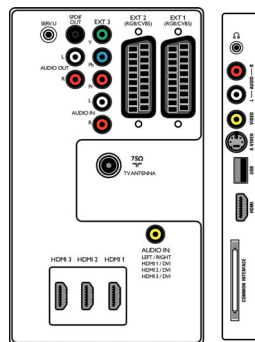

Tuner/Recepție/Transmisie

- Intrare antenă: 75 ohm, coaxial (IEC75)
- Benzi tuner: Hiperbandă, S-Channel, UHF, VHF
- Sistem TV: PAL I, PAL B/G, PAL D/K, SECAM B/G, SECAM D/K, SECAM L/L', DVB COFDM 2K/8K
- TV digital: DVB terestru *
- Redare video: NTSC, SECAM, PAL
- Afișare tuner: PLL

Aplicații multimedia

- Conexiuni multimedia: USB
- Formate de redare: MP3, Fișiere prezentare (.alb),

Imagini statice JPEG

Confort

- Protecție copii: Restricționare acces copii
- Ușor de instalat: Denumire automată a programelor, Instalare automată a canalelor (ACI), Sistem de reglare automată (ATS), Memorie automată, Reglare fină, Reglaj digital PLL, Plug & Play
- Ușurință în utilizare: 4 liste favorite, Regl. automată volum AVL, Volum Delta per presetare, Interfață grafică pentru utilizator, On Screen Display, Listă de programe, Expert pentru configurarea setărilor, Control lateral
- Ceas: Temporizator de oprire, Ceas deșteptător
- Ajustări format ecran: 4:3, Format automat, Extindere film 14:9, Extindere film 16:9, Zoom subtitrare, Super zoom, Ecran lat
- Ghid electronic de programe: Ghid electronic de programe Now + Next
- Telecomandă: Televizor
- Tip telecomandă: RC4450
- Teletext: Hipertext - 1200 pagini
- Picture-in-Picture: Text Dual Screen
- Caracteristici superioare teletext: 4 pagini favorite,