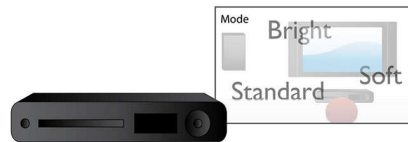

Dolby® Virtual Surround

Virtual Dolby Surround is een verwerkingstechnologie die zorgt voor betere

Surround Sound-effecten. Hierdoor lijkt het alsof u naar Dolby Pro Logic luistert zonder dat u hiervoor extra achterluidsprekers nodig hebt. U kunt volledig opgaan in wat er op het scherm gebeurt.

Compact ontwerp

Compact ontwerp

PC-ingang

Met de PC-ingang kunt u de TV aansluiten op een computer om beelden vanaf uw computer te tonen op het TV-scherm.

Smart Picture

Smart Picture biedt de optimale beeldinstellingen voor kleur, helderheid,

verzadiging, contrast, scherpte enz. om zo uw algehele kijkervaring te verbeteren.

Smart Sound

Met Smart Sound bepaalt u de optimale geluidsinstellingen voor ultrabass, bas, treble en balance om ten volle te genieten van uw muziek.