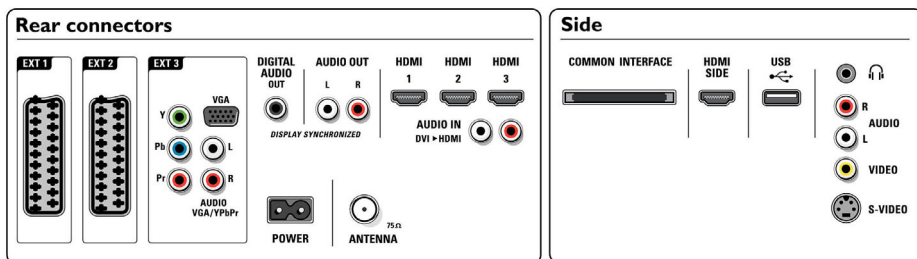

Sintonizador/receção/transmissão

- Entrada da antena: 75 ohm coaxial (IEC75)
- Bandas do sintonizador: Hiperbanda, S-Channel, UHF, VHF
- sistema TV: PAL I, PAL B/G, PAL D/K, SECAM B/G, SECAM D/K, SECAM L/L', DVB COFDM 2K/8K
- Televisão Digital: DVB Terrestre *
- Reprodução de vídeo: NTSC, SECAM, PAL
- Ecrã do Sintonizador: PLL

Aplicações multimédia

- Ligações multimédia: USB
- Formatos de reprodução: MP3, Ficheiros de Slideshow (.alb), Fotografias JPEG

Funcionalidades

- Protecção infantil: Bloqueio de crianças+Controlo parental

- Facilidade de Instalação: Atribuição Automática dos Nomes dos Programas, ACI: Instalação Automática de Canais, ATS: Sistema Sintonização Automática, Programação automática, Afinar Sintonia, Sintonização digital PLL, Plug & Play
- Fácil de utilizar: 4 listas de favoritos, Nivelador Automático de Volume (AVL), Volume Delta por pré-sintonização, Interface Gráfica do Utilizador, Visualização no ecrã, Lista de Programas, Assistente de definições, Controlo lateral
- Ajustes de Formato do Ecrã: 4:3, Formatação Automática, Expansão de filmes 14:9, Expansão de filmes 16:9, Zoom das Legendas, Super Zoom, Panorâmico, sem formato (ponto por ponto de 1080p)
- Guia de Programação Electrónico: Agora + Próximo EPG, Guia de programação electrónico, 8 dias
- Telecomando: TV
- Tipo do telecomando: RC4450
- Teletexto: Hipertexto 1200 páginas
- Imagem na imagem (PIP - Picture in Picture): Ecrã duplo de texto
- Melhoramentos de teletexto: 4 páginas favoritas, Linha de informações do programa
- Modo Smart: Jogo, Filme, Pessoal, Economizadora, standard, Vívido