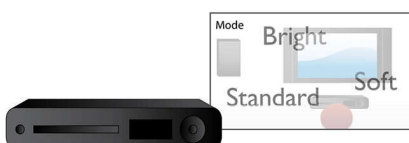

Virtual Dolby Surround

Virtual Dolby Surround ist eine Technologie zur Verbesserung der Surround Sound-Effekte. Es wird der Höreindruck von Dolby Pro Logic erzeugt, ohne zusätzliche Rear-Lautsprecher zu benötigen. Sie tauchen ganz und gar in das Fernseherlebnis ein.

Kompaktes Design

Kompaktes Design

PC-Eingang

Über den PC-Eingang können Sie Ihren Fernseher in einen PC-Monitor verwandeln.

Smart Picture

Smart Picture bietet optimale Einstellungen für Farbe, Helligkeit, Sättigung, Kontrast, Schärfe usw., damit Sie jederzeit das bestmögliche Fernseherlebnis genießen können.

Bild/Anzeige

- Bildformat: Breitbild
- Bildschirmgröße diagonal (Zoll): 17 Zoll
- Bildschirmgröße diagonal (cm): 43 cm
- Gehäusefarbe: Silver Frost
- Auflösung des Displays: 1280 x 768 Pixel
- Helligkeit: 450 cd/m²
- Bildoptimierung: Crystal Clear, Progressive Scan, Active Control, Schärfereinstellung, Farbtemperatureinstellung
- Kontrastverhältnis (Standard): 600:1
- Bildschirmtyp: LCD WXGA Active Matrix TFT
- Reaktionszeit (Standard): 25 ms
- Betrachtungswinkel (horizontal): 176 Grad
- Betrachtungswinkel (vertikal): 176 Grad
- Bildschirmoptimierung: Nicht reflektierender Bildschirm