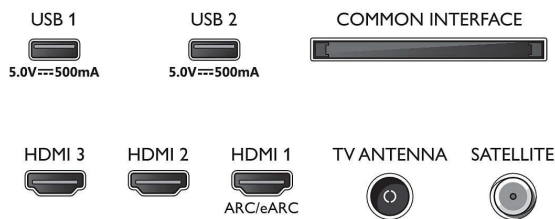

Pametni LED-televizor 4K UHD

Podprti vsi pomembnejši formati HDR Dolby Vision in Dolby Atmos, 108 cm (43") pametni TV z OS SAPHI, Pixel Precise Ultra HD

Specifikacije

Slika/zaslon

- Velikost diagonale zaslona (cm): 108 cm
- Zaslon: LED-televizor 4K Ultra HD
- Ločljivost zaslona: 3840 x 2160
- Izvorna hitrost osveževanja: 60 Hz
- Slikovni procesor: Pixel Precise Ultra HD
- Izboljšava slike: Dolby Vision, HLG (Hybrid Log Gamma), Združljivo s HDR10+
- Velikost diagonale zaslona (v palcih): 43 palcev

Podprta ločljivost zaslona

- Računalniški vhodi na vseh priključkih HDMI: do

4K UHD 3840 x 2160 pri 60 Hz, Podpora za HDR, HDR10/HLG

- Video vhodi na vseh priključkih HDMI: do 4K UHD 3840 x 2160 pri 60 Hz, Podpora HDR, HDR10/HLG (Hybrid Log Gamma)

Sprejemnik/sprejem/prenos

- Digitalni televizor: DVB-T/T2/T2-HD/C/S/S2
- Programski TV-vodnik*: 8-dnevni elektronski vodnik po programih
- Indikator jakosti signala

- Teletekst: 1000-stranski Hypertext
- Podpora za HEVC

Funkcije Smart TV

- Uporabniška izkušnja: SimplyShare, Zrcaljenje zaslona
- Aplikacije Smart TV*: Spletne videoteke, Odpre internetni brskalnik, TV na zahtevo, Youtube, TV za Netflix
- Enostavna namestitvev: Samodejno zaznavanje naprav Philips, Čarovnik za namestitvev omrežja, Čarovnik za pomoč pri nastavitvah

Connections

Side

Rear