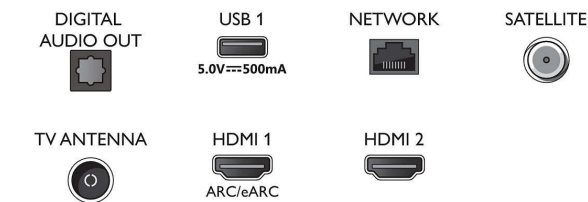

Smart TV

- Besturingssysteem (OS): Smart TV met verbeterd besturingssysteem

Connections

Side

Bottom

Specificaties

Smart TV-functies

- Gebruikersinteractie: SimplyShare, Schermduplicatie
- Interactieve TV: HbbTV
- SmartTV-apps*: YouTube, Philips-winkel, Amazon Prime Video, Netflix
- Spraakassistent*: Amazon Alexa Built-in (ingebouwd), Werkt met Google Assistent

Multimedia-toepassingen

- Videoweergaveformaten: Containers: AVI, MKV, H264/MPEG-4 AVC, MPEG-1, MPEG-2, MPEG-4, VP9, HEVC (H.265), AV1
- Muziekweergaveformaten: AAC, MP3, WAV, WMA (versie 2 tot versie 9.2), WMA-PRO (v9 en v10), FLAC
- Ondersteunde ondertitelindelingen: .SMI, .SRT, .SSA, .SUB, .TXT, .ASS
- Beeldweergaveformaten: JPEG, BMP, GIF, PNG, HEIF