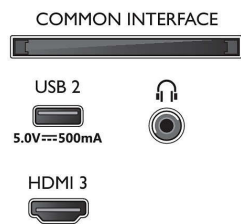

4K Ambilight TV

177 cm (70") Ambilight TV Voor de belangrijkste HDR-indelingen, Dolby Atmos-geluid, Philips Smart TV

70PUS8108/12

Specificaties

Ambilight

- Ambilight-functies: Past zich aan de muurkleur aan, Lounge-modus, Gamemodus, Ambilight Music, AmbiSleep, Ingebouwde Ambilight
- Ambilight-versie: Driezijdig

Beeld/scherm

- Schermdiagonaal (inch): 70 inch
- Schermdiagonaal (centimeters): 177 cm
- Display: 4K Ultra HD-LED
- Schermresolutie: 3840 x 2160
- Native vernieuwingsfrequentie (Native refresh

rate): 60 Hz

- Beeldengine: Pixel Precise Ultra HD
- Beeldverbetering: HDR10, HLG (Hybrid Log Gamma), Compatibel met HDR10+, Dolby Vision, Natural Motion

Schermresolutie

- Resolution-Refresh rate (vernieuwingsfrequentie): 576p - 50 Hz, 640 x 480 - 60 Hz, 720p - 50 Hz, 60 Hz, 1920 x 1080p - 24 Hz, 25 Hz, 30 Hz, 50 Hz, 60 Hz, 2560 x 1440 - 60 Hz, 3840 x 2160p - 24 Hz, 25 Hz, 30 Hz, 50 Hz, 60 Hz

Tuner/ontvangst/transmissie

- Digitale TV: DVB-T/T2/T2-HD/C/S/S2
- TV-programmagids*: Elektronische programmagids voor 8 dagen
- Signaalsterkte-indicator
- Teletekst: 1000 pagina's Hypertext
- HEVC-ondersteuning

Smart TV

- Besturingssysteem (OS): Smart TV met verbeterd besturingssysteem

Connections

Side