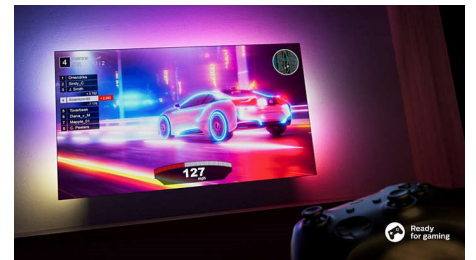

Philips LED
4K Ambilight TV

177 cm (70") Ambilight TV

Voor de belangrijkste HDR-
indelingen
Dolby Atmos-geluid
Philips Smart TV

70PUS8108

De slimme TV met spraakbediening

4K Ambilight TV

Wilt u genieten van de nieuwste filmreleases? Vertel de geïntegreerde Amazon Alexa-spraakbesturing (Alexa Built-in) wat u zoekt en ga lekker achterover zitten terwijl het meeslepende Ambilight u onderdompelt in licht! Het ultrascherpe beeld en realistische en ruimtelijke Dolby Atmos-geluid maken het plaatje compleet.

Ultrascherp beeld

Waar u ook naar kijkt, deze 4K LED Ambilight-TV geeft u een helder, ultrascherp beeld met levendige kleuren. Wanneer u HDR-content streamt, is de TV compatibel met alle belangrijke HDR-indelingen, zodat u meer details ziet, zelfs in donkere en lichte gebieden.

AI-spraakbediening

Er is keuze uit verschillende spraakassistenten! Spreek Alexa-apparaten aan via Philips TV om muziek af te spelen, het nieuws te horen, het weer te bekijken, smart home-apparaten te bedienen en nog veel meer. Het gebruik van Amazon Alexa spraakbesturing op onze 8100-serie is eenvoudig en handsfree - u hoeft het alleen maar te vragen en Alexa reageert direct. Als u op dat moment aan het kijken bent, wordt het volume van de tv verlaagd zodat de geïntegreerde microfoon van de tv uw stem

Geweldig voor games.

Dankzij de snelle gameplay en vloeiende graphics haalt u het beste uit uw console met HDMI 2.1. VRR wordt ondersteund en de instelling voor een lage invoervertraging wordt automatisch geactiveerd wanneer u uw console inschakelt. De Ambilight-gamemodus zorgt voor nog meer spanning.