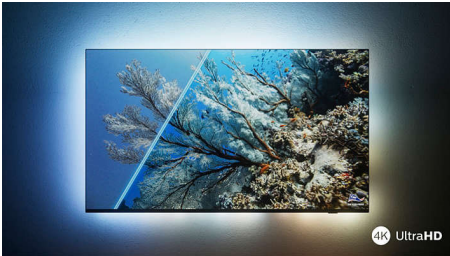

Philips LED
4K Ambilight TV

177 cm (70") Ambilight TV

Voor de belangrijkste HDR-
indelingen
Dolby Atmos-geluid
Philips Smart TV

70PUS8108

De slimme TV met spraakbediening

4K Ambilight TV

Wilt u genieten van de nieuwste filmreleases? Vertel de geïntegreerde Amazon Alexa-spraakbesturing (Alexa Built-in) wat u zoekt en ga lekker achterover zitten terwijl het meeslepende Ambilight u onderdompelt in licht! Het ultrascherpe beeld en realistische en ruimtelijke Dolby Atmos-geluid maken het plaatje compleet.

PHILIPS

4K Ambilight TV

177 cm (70") Ambilight TV Voor de belangrijkste HDR-indelingen, Dolby Atmos-geluid, Philips Smart TV

70PUS8108/12

Kenmerken

Ambilight TV

Ambilight TV's zijn de enige TV's met LED-verlichting achter het scherm die reageren op waar u naar kijkt en u onderdompelen in een kleurrijke lichtkrans. Alles verandert: uw TV lijkt groter en u beleeft uw favoriete series, films en games nog intenser.

Ultrascherp beeld

Waar u ook naar kijkt, deze 4K LED Ambilight-TV geeft u een helder, ultrascherp beeld met levendige kleuren. Wanneer u HDR-content streamt, is de TV compatibel met alle belangrijke HDR-indelingen, zodat u meer details ziet, zelfs in donkere en lichte gebieden.