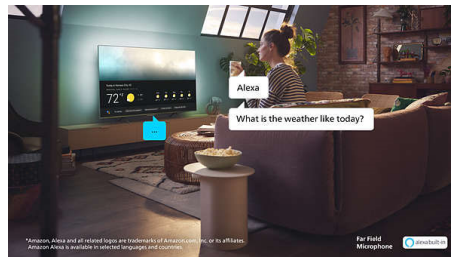

Philips LED
4K Ambilight TV

177 cm (70") Ambilight TV

Voor de belangrijkste HDR-
indelingen
Dolby Atmos-geluid
Philips Smart TV

70PUS8108

De slimme TV met spraakbediening

4K Ambilight TV

Wilt u genieten van de nieuwste filmreleases? Vertel de geïntegreerde Amazon Alexa-spraakbesturing (Alexa Built-in) wat u zoekt en ga lekker achterover zitten terwijl het meeslepende Ambilight u onderdompelt in licht! Het ultrascherpe beeld en realistische en ruimtelijke Dolby Atmos-geluid maken het plaatje compleet.

Dolby Vision en Dolby Atmos

Met Dolby Vision en Dolby Atmos klinken uw films, programma's en games fantastisch. Zie

het beeld zoals de regisseur het u wilde tonen: geen teleurstellende scènes die te donker zijn om iets goed te zien! Hoor elk woord duidelijk. Ervaar geluidseffecten alsof ze echt om u heen gebeuren.

AI-spraakbediening

Er is keuze uit verschillende spraakassistenten! Spreek Alexa-apparaten aan via Philips TV om muziek af te spelen, het nieuws te horen, het weer te bekijken, smart home-apparaten te bedienen en nog veel meer. Het gebruik van Amazon Alexa spraakbesturing op onze 8100-serie is eenvoudig en handsfree - u hoeft het alleen maar te vragen en Alexa reageert direct. Als u op dat moment aan het kijken bent, wordt het volume van de tv verlaagd zodat de geïntegreerde microfoon van de tv uw stem