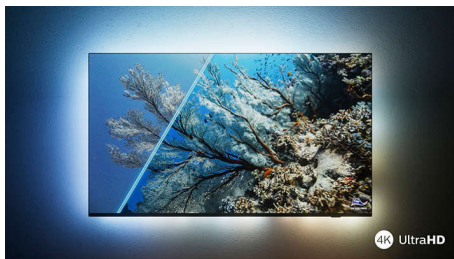

4K UHD LED Android TV

Dolby Atmos zvuk Podrška za glavne HDR formate, Android TV od 108 cm (43")

43PUS7406/12

Istaknute znač.

Podrška sve glavne HDR formate.

Vaš je Philips 4K UHD televizor kompatibilan sa svim glavnim HDR formatima, uključujući Dolby Vision. Bilo da se radi o serijama koje ne smijete propustiti ili najnovijoj video igrici, sjene će biti dublje. Sjajne površine će blješati. Boje će biti kvalitetnije.