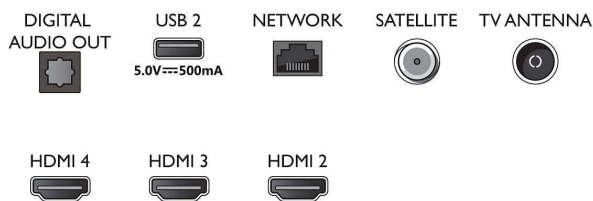

Android TV

- OS: Android TV™ 10 (Q)
- Prethodno instalirane aplikacije: Amazon Prime Video, BBC iplayer, Disney+, Netflix*, YouTube

Connections

Side

Bottom

Specifikacije

Smart TV značajke

- Interaktivna televizija: HbbTV
- SmartTV aplikacije*: trgovine videosadržaja na mreži, Otvaranje internetskog preglednika, TV na zahtjev, Youtube, Netflix Recommended TV
- Jednostavna upotreba: Gumb pametnog izbornika, Korisnički priručnik na zaslonu
- Moguća nadogradnja sklopovsko-programске opreme: Čarobnjak za automatsku nadogradnju programskih datoteka, Mogućnost nadogradnje programskih datoteka putem USB veze, Nadogradnja programskih datoteka na mreži, Nadogradnja aplikacija u pozadini
- Prilagodavanje formata zaslona: Napredno – pomak, Osnovno – prikaz preko cijelog zaslona, Prilagodi zaslonu, Povećaj, raširi, Široki zaslon
- Glasovni pomoćnik*: Priprema za Google pomoćnik*