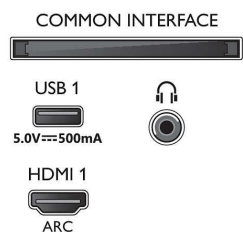

Specifikacije

Slika/Prikaz

- Omjer širine i visine: 16:9
- Veličina dijagonale zaslona (inč): 43 inča
- Dijagonala zaslona (u cm): 108 cm
- Zaslona: 4K Ultra HD LED
- Rezolucija zaslona: 3840 x 2160
- Program za obradu slike: Pixel Precise Ultra HD
- Napredne značajke slike: Ultra Resolution, Dolby Vision, HLG (Hybrid Log Gamma), Kompatibilnost s HDR10+
- Veličina dijagonale zaslona (inč): 43 inča

Podržana rezolucija zaslona

- Računalni ulazi na svim HDMI: do 4K UHD 3840 x 2160 pri 60 Hz, Podrška za HDR, HDR10/HLG
- Video ulazi na svim HDMI: do 4K UHD 3840 x 2160 pri 60 Hz, Podrška za HDR, HDR10/HLG (Hybrid Log Gamma), HDR10+/Dolby Vision

Tjuner / Prijem / Prijenos

- Digitalni televizor: DVB-T/T2/T2-HD/C/S/S2
- Reprodukcijski videozapisi: PAL, SECAM
- Podrška za MPEG: MPEG2, MPEG4

- Vodič kroz programe*: Elektronički vodič kroz programe za 8 dana
- Indikator jačine signala
- Teletext: Hipertekst od 1000 stranica
- HEVC podrška

Android TV

- OS: Android TV™ 10 (Q)
- Prethodno instalirane aplikacije: Amazon Prime Video, BBC iplayer, Disney+, Netflix*, YouTube

Connections

Side