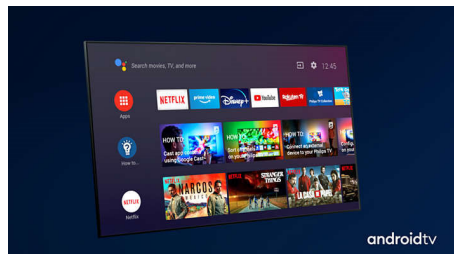

Jednostavno pametan. Android TV

Vaš Android TV tvrtke Philips pruža vam sadržaj koji želite, onda kad ga želite. Možete prilagoditi početni zaslon za prikazivanje omiljenih aplikacija, čime pojednostavljujete usmjerenje omiljenih filmova i serija. Osim toga, možete nastaviti ondje gdje ste stali.

HDMI priključak

Ready for gaming

Vaš televizor tvrtke Philips dolazi s najnovijim HDMI priključkom i automatski se prebacuje na postavku malog kašnjenja nakon što pokrenete igru na svojoj konzoli.

Dizajn

Mat crni okvir. Tanki nosači.

Dizajn

Tražite televizor koji odgovara vašoj sobi? Ovaj 4K pametni televizor dizajniran je za svaku priliku! Zaslon gotovo bez okvira pristaje u skoro svaki interijer. Zahvaljujući tankom stalku čini se da zaslon lebdi iznad TV jedinice ili stola.

AI glasovna kontrola

Ovaj Android TV tvrtke Philips pruža vam izbor glasovnih pomoćnika! Upravljajte televizorom putem pametnih kućnih uređaja kompatibilnih s uslugom Google Assistant.