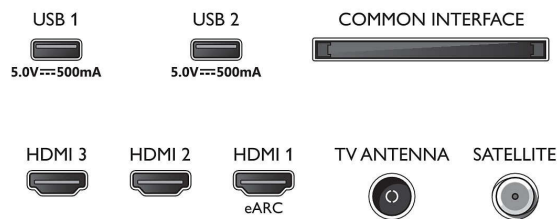

Smart TV

- OS: Smart TV továbbfejlesztett operációs rendszerrel

Smart TV funkciók

- Felhasználói interakció: SimplyShare, Képernyőtükörözés
- Interaktív TV: HbbTV

Connections

Side

Rear

Műszaki adatok