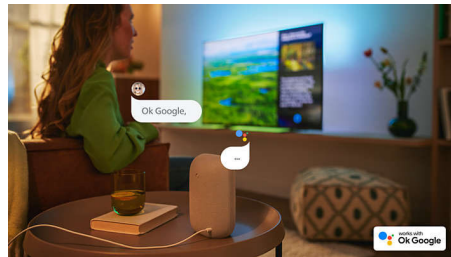

Hangvezérlés mesterséges intelligenciával

Választhat a hangsegédek közül! Vezérelheti a TV-t, és megkérheti a Google Segédet, hogy a Google intelligens hangszórókon keresztül keressen műsorokat és filmeket. Vagy az Alexa-kompatibilis eszközökön keresztül megkérheti az Alexát is.