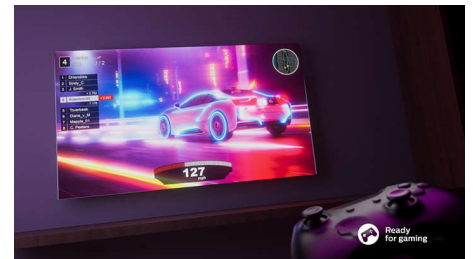

Philips LED
4K TV

126 cm-es (50"-es) TV

Támogatja a fő HDR
formátumokat
Dolby Atmos hangzás
Philips Smart TV

50PUS7608

Találja meg. Nézze meg. Imádni fogja.

4K TV

Bármit nézne szívesen, ez a gyorsan reagáló okostévé azonnal megtalálja. Legyen szó akár a régi kedvencekről, akár az új megjelenésekről, Ön nyugodtan hátradőlhet, miközben a tévé az összes nagy streaming szolgáltatást végigkeresi! Élvezze az éles képet, valamint a magával ragadó Dolby Atmos hangzást.

PHILIPS

4K TV

126 cm-es (50"-es) TV Támogatja a fő HDR formátumokat, Dolby Atmos hangzás, Philips Smart TV

50PUS7608/12

Fénypontok

Rendkívül éles kép

Bármilyen néző is néz, ez a 4K LED TV élénk színekkel rendelkező, ragyogó, rendkívül éles képet biztosít. Ráadásul a TV minden fontosabb HDR formátummal kompatibilis, így minden részletet látni fog, még a sötét és világos felületeken is – HDR tartalom streamelése esetén.

Hangvezérlés mesterséges intelligenciával

Választhat a hangsegédek közül! Vezérelheti a TV-t, és megkérheti a Google Segédet, hogy a Google intelligens hangszórókon keresztül keressen műsorokat és filmeket. Vagy az Alexa-kompatibilis eszközökön keresztül megkérheti az Alexát is.

Megfelelő a játékokhoz.

A HDMI 2.1 segítségével a legtöbbet hozhatja ki játékkonzoljából – gyors játékmenet és tetszetős grafika mellett élvezheti a játék nyújtotta élményt. A készülék támogatja a VRR-t, az alacsony bemeneti késleltetés beállítás pedig automatikusan aktiválódik a konzol bekapcsolásakor.