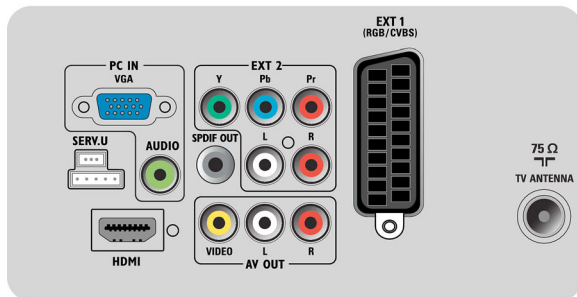

Multimedieprogrammer

- Multimedietilkoblinger: USB
- Avspillingsformater: MP3, JPEG-stillbilder

Anvendelighet

- Barnebeskyttelse: Barnesikring + foreldrekontroll
- Enkel installering: Automatisk programnavngiving, Automatisk kanalinnstilling (ACI), ATS (Automatic Tuning System), Automatisk lagring, Fininnstilling, PLL digital søking, Plug-and-Play
- Enkel i bruk: Automatisk volumutjevning, Grafisk

- brukergrensesnitt, Visning på skjermen, Innstillingsassistentveiviser, Sidekontroll
- Klokke: Sleep Timer, Vekkerklokke, Vekkerklokke-innstilling
- Tilkoblingsforbedring: Easy link
- Skjermformatjusteringer: 4:3, Autoformat, Movie expand 14:9, Movie expand 16:9, Tekstingszoom, Superzoom, Widescreen
- Elektronisk programguide: Now + Next EPG, 8-dagers elektronisk programguide*
- Fjernkontroll: TV
- Fjernkontrolltype: RCPF02EO9B
- Tekst-tv: 1000-siders hypertekst
- Bilde i bilde: Bilde i grafikk, Dobbel tekstskjerm
- Tekst-TV-forbedringer: Rask tekst, Programinformasjonslinje
- Smart modus: Spill, Film, Personlig, Energibesparende, Standard, Levende

Lyd

- Utgangseffekt (RMS): 2 x 5 W
- Lydsystem: Nicam-stereo
- Lydforbedring: Automatisk volumutjevning, Incredible Surround, Smart Sound

Rear connectors

Side