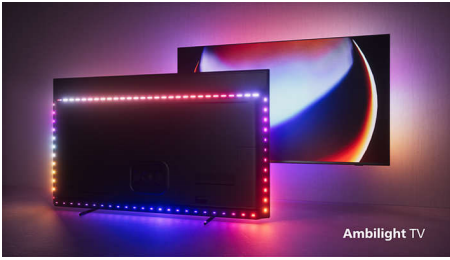

4K UHD Android TV

P5 AI Perfect Picture Engine Dolby Atmos-ljud, 4-sidig Ambilight-TV, 121 cm (48 tum) Android-TV

48OLED807/12

Funktioner

4-sidig Ambilight

Med Ambilight blir den fantastiska upplevelsen av att titta på en Philips OLED-TV ännu bättre! LED-lampor runt TV:ns fyra sidor lyser och ändrar färg i perfekt synkronisering med färgerna på skärmen eller i musiken. Det är så varmt och uppslukande att du kommer att undra hur du någonsin kunde titta på TV utan det.