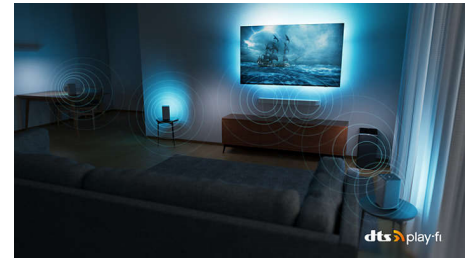

Kompatibel med DTS Play-Fi

Med Philips trådlösa hemmasystem som drivs av DTS Play-Fi kan du ansluta till kompatibla soundbarhögtalare och trådlösa högtalare hemma på några sekunder. Lyssna på filmer i köket. Spela upp musik var som helst. Du kan till och med skapa ett surroundljussystem för hemmabio med din Philips-TV som en central högtalare.