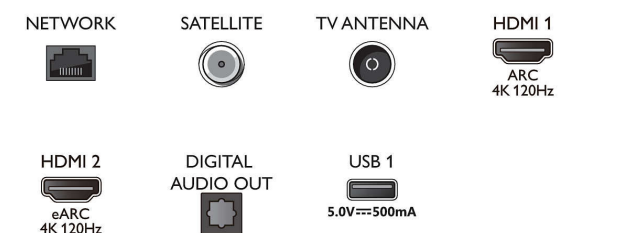

Specifikationer

Ambilight

- Funktioner för Ambilight: Inbyggd Ambilight + hue, Gär att anpassa till väggens färg, Loungeläge, Spelläge, Ambilight Music, AmbiWakeup, AmbiSleep, Philips trådlösa högtalare för hemmet, Ambilight Aurora, Ambilight Bootup Animation
- Ambilight-version: nästa generations 4-sidiga

Bild/visning

- Diagonal skärmstorlek (metrisk): 121 cm
- Display: OLED med 4K Ultra HD
- Skärmapplösning: 3 840 x 2 160
- Uppdateringsfrekvens: 120 Hz
- Bildmotor: P5 AI Perfect Picture Engine
- Bildförbättring: Brett färgomfång 99 % DCI/P3, Dolby Vision, Perfect Natural Motion, Micro Dimming Perfect, A.I. PQ-läge, CalMAN Ready, HDR10+ Adaptive, IMAX enhanced mode, Filmmaker mode
- Diagonal skärmstorlek (tum): 48 tum

Skärmens ingångsupplösning

- Uppdateringsfrekvens för upplösning: 576p–50 Hz, 640 x 480–60 Hz, 720p–50 Hz, 60 Hz, 1920 x 1080p–24 Hz, 25 Hz, 30 Hz, 50 Hz, 0,60 Hz, 100 Hz, 120 Hz, 2560 x 1440–60 Hz,

120 Hz, 3840 x 2160p–24 Hz, 25 Hz, 30 Hz, 50 Hz, , 60 Hz, 100 Hz, 120 Hz.

Mottagare/mottagning/sändning

- Digital-TV: DVB-T/T2/T2-HD/C/S/S2
- TV-programguide*: 8-dagars elektronisk programguide
- Signalstyrkeindikering
- Text-TV: 1000 sidor hypertext
- HEVC-stöd

Android-TV

- OS: Android TV™
- Förinstallerade appar: Google Play-filmer*, Google Sök, YouTube, Netflix, BBC iPlayer, Spotify, Amazon Prime Video, Disney+, Träningsapp, Apple TV, YouTube Music
- Minnesstorlek (flash): 16 GB*
- Spelmoln: Geforce Now, Stadia

Smart-TV-funktioner

- Interaktiv TV: HbbTV
- Program: Pause TV, USB-inspelning*
- Fjärrkontroll: med röstfunktion, med knappbelysning
- Röstassistent*: Inbyggd Google Assistant,

Fjärrkontroll med mikrofon, Fungerar med Alexa

Multimedietillämpningar