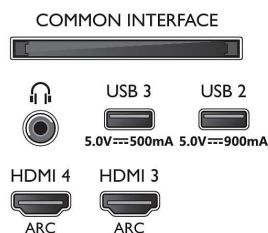

- Digital-TV: DVB-T/T2/T2-HD/C/S/S2
- TV-programguide*: 8-dagars elektronisk programguide
- Signalstyrkeindikering
- Text-TV: 1000 sidor hypertext
- HEVC-stöd

Android-TV

- OS: Android TV™
- Förinstallerade appar: Google Play-filmer*, Google Sök, YouTube, Netflix, BBC iPlayer, Spotify, Amazon Prime Video, Disney+, Träningsapp, Apple TV, YouTube Music
- Minnesstorlek (flash): 16 GB*
- Spelmoln: Geforce Now, Stadia

Smart-TV-funktioner

- Interaktiv TV: HbbTV
- Program: Pause TV, USB-inspelning*
- Fjärrkontroll: med röstfunktion, med knappbelysning
- Röstassistent*: Inbyggd Google Assistant,

Fjärrkontroll med mikrofon, Fungerar med Alexa

Multimedietillämpningar

- Videouppspelningsformat: Behållare: AVI, MKV, H264/MPEG-4 AVC, MPEG-1, MPEG-2, MPEG-4, VP9, HEVC (H.265), AV1
- Musikuppspelningsformat: AAC, MP3, WAV, WMA (v2 upp till v9.2), WMA-PRO (v9 och v10), FLAC
- Textningsformat som stöds: .SMI, .SRT, .SUB, .TXT, .ASS, .SSA
- Bilduppspelningsformat: JPEG, BMP, GIF, PNG, 360-foto, HEIF

Behandlas

- Processorkraft: Quad Core

Ljud

- Ljud: 2.1-kanaligt, Uteffekt: 70 Watt (RMS)
- Högtalarkonfiguration: 10 W x 4, mellanregister/diskant-högtalare, 30 W subwoofer
- Codec: Dolby Atmos, DTS-HD (M6), Dolby Digital MS12 V2.5, AC-4
- Ljudförbättring: A.I.-ljud, Tydlig dialog, Dolby Atmos, Dolby Bass Enhancement, Dolby-volymljustering, Natlläge, A.I. EQ, Home Sound

Connections

Side