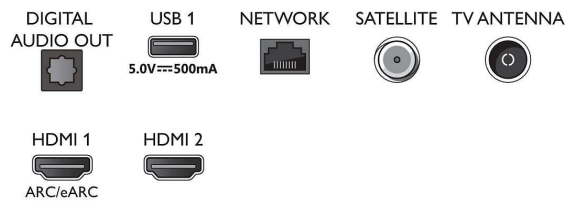

Specifikacije

Slika/Prikaz

- Omjer širine i visine: 16:9
- Veličina dijagonale zaslona (inč): 50 inča
- Dijagonala zaslona (u cm): 126 cm
- Zaslona: 4K Ultra HD LED
- Rezolucija zaslona: 3840 x 2160
- Napredne značajke slike: Dolby Vision, HLG (Hybrid Log Gamma), Ultra Resolution, Kompatibilnost s HDR10+, Micro Dimming
- Veličina dijagonale zaslona (inč): 50 inča

Podržana rezolucija zaslona

- Računalni ulazi na svim HDMI: do 4K UHD 3840 x 2160 pri 60 Hz, Podrška za HDR, HDR10/HLG
- Video ulazi na svim HDMI: do 4K UHD 3840 x 2160 pri 60 Hz, Podrška za HDR, HDR10/HLG (Hybrid Log Gamma), HDR10+/Dolby Vision

Tjuner / Prijem / Prijenos

- Digitalni televizor: DVB-T/T2/T2-HD/C/S/S2
- Reprodukcijski videozapisi: PAL, SECAM
- Podrška za MPEG: MPEG2, MPEG4
- Vodič kroz programe*: Elektronički vodič kroz programe za 8 dana
- Indikator jačine signala
- Teletext: Hipertekst od 1000 stranica
- HEVC podrška

Smart TV značajke

- Korisnička interakcija: SimplyShare, Zrcaljenje zaslona
- SmartTV aplikacije*: trgovine videosadržaja na mreži, Otvaranje internetskog preglednika, TV na zahtjev, Youtube, Netflix Recommended TV
- Jednostavna instalacija: Automatsko prepoznavanje uređaja tvrtke Philips, Čarobnjak za instalaciju mreže, Čarobnjak za pomoć u podešavanju postavki
- Jednostavna upotreba: Gumb pametnog izbornika, Korisnički priručnik na zaslonu
- Moguća nadogradnja sklopovsko-programске opreme: Čarobnjak za automatsku nadogradnju programskih datoteka, Mogućnost nadogradnje programskih datoteka putem USB veze, Nadogradnja programskih datoteka na mreži
- Prilagođavanje formata zaslona: Napredno – pomak, Osnovno – prikaz preko cijelog zaslona, Prilagodi zaslonu, Povećaj, raširi, Široki zaslon
- Glasovni pomoćnik*: Radi uz Google Assistant