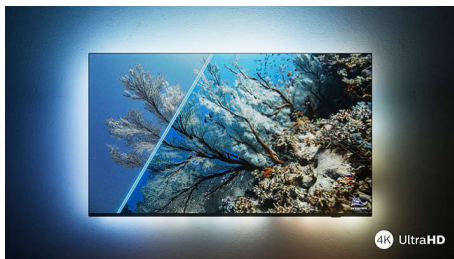

4K UHD LED Smart TV
126 cm (50") Dolby Vision i Dolby Atmos, Smart TV

Istaknute znač.

Podržava sve glavne HDR formate.

Vaš je Philips 4K UHD televizor kompatibilan sa svim glavnim HDR formatima, uključujući Dolby Vision. Bilo da se radi o serijama koje ne smijete propustiti ili najnovijoj video igrici, sjene će biti dublje. Sjajne površine će blješati. Boje će biti kvalitetnije.