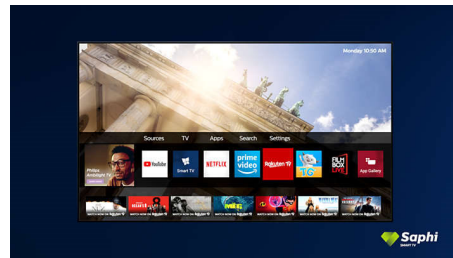

Dizajn

Mat crni okvir. Tanki nosači.

SAPHI TV kolekcija

Philips TV kolekcija. Netflix, Prime Video i još toga.

Saphi Smart TV

SAPHI je brz i intuitivan operacijski sustav koji uporabu Smart TV uređaja tvrtke Philips pretvara u pravi užitek. Uživate u odličnoj kvaliteti slike i pristupu jasnom izborniku utemeljenom na ikonama jednim gumbom. S lakoćom upravljajte televizorom i brzo se krećite do popularnih Philips Smart TV aplikacija među kojima su YouTube, Netflix i mnoge druge.