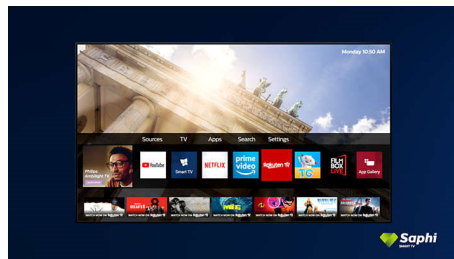

SAPHI smart televizor

Brz i intuitivan operativni sustav SAPHI koji upotrebu Philips smart televizora pretvara u pravi užitek. Uživate u odličnoj kvaliteti slike i pristupu jasnom izborniku utemeljenom na ikonama jednim gumbom. S lakoćom upravljajte televizorom i brzo navigirajte do popularnih aplikacija na Philips Smart televizoru.

HDMI priključak

Ready for gaming

Vaš televizor tvrtke Philips dolazi s najnovijim HDMI priključkom i automatski se prebacuje na postavku malog kašnjenja nakon što pokrenete igru na svojoj konzoli.

Dizajn

Tražite televizor koji odgovara vašoj sobi? Ovaj 4K pametni televizor dizajniran je za svaku priliku! Zaslom gotovo bez okvira pristaje u skoro svaki interijer. Zahvaljujući tankom

50PUS7506/12

stalku čini se da zaslon lebdi iznad TV jedinice ili stola.

Dizajn

Mat crni okvir. Tanki nosači.