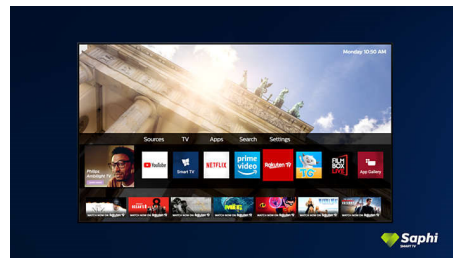

Dizajn

Mat crni okvir. Tanki nosači.

SAPHI TV kolekcija

Philips TV kolekcija. Netflix, Prime Video i još toga.

Saphi Smart TV

SAPHI je brz i intuitivan operacijski sustav koji uporabu Smart TV uređaja tvrtke Philips pretvara u pravi užitek. Uživate u odličnoj kvaliteti slike i pristupu jasnom izborniku utemeljenom na ikonama jednim gumbom. S lakoćom upravljajte televizorom i brzo se krećite do popularnih Philips Smart TV aplikacija među kojima su YouTube, Netflix i mnoge druge.