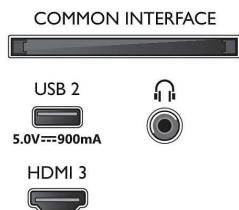

Multimedijske aplikacije

- Formati reprodukcije videozapisa: Datoteke: AVI, MKV, H264/MPEG-4 AVC, MPEG-1, MPEG-2, MPEG-4, HEVC (H.265), VP9, AV1
- Formati reprodukcije glazbe: AAC, MP3, WAV,

- WMA (v2 do v9.2), WMA-PRO (v9 i v10)
- Podrška za formate titlova: .SML, .SRT, .SUB, .TXT, .ASS, .SSA
- Formati reprodukcije slike: JPEG, BMP, GIF, PNG, Fotografija od 360 stupnjeva, HEIF

Obrada

- Snaga obrade: Dvojezreni

Zvuk

- Izlazna snaga (RMS): 20 W
- Konfiguracija zvučnika: 2 zvučnika punog opsega od 10 W
- Napredne značajke zvuka: A.I. Sound, Clear Dialogue, Dolby Atmos, Noćni n. rada, Automatsko ujednačavanje jakosti zvuka, Dolby poboljšanje basova, A.I. EQ

Mogućnost povezivanja

- Broj HDMI veza: 3
- HDMI značajke: Audio Return Channel, 4K
- EasyLink (HDMI-CEC): Slanje komandi s daljinskog upravljača putem mreže, Kontrola zvuka sustava, Stanje pripravnosti sustava, Reprodukcijski jednim dodiranjem
- Broj USB ulaza: 2
- Bežično povezivanje: Wi-Fi 802.11n, 2 x 2,

Connections

Side