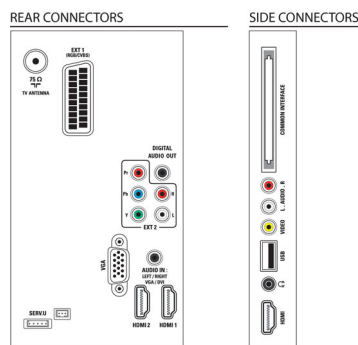

Sunet

- Putere de ieșire (RMS): 20 W (2 x 10 W)
- Îmbunătățirea sunetului: Egalizator automat pentru volum, Sunet clar, Incredible Surround, Control înalte și joase

Conectivitate

- Număr de conexiuni AV: 1
- Număr de conexiuni HDMI: 3
- Număr de intrări componente (YPbPr): 1
- EasyLink (HDMI-CEC): Control sistem audio, Sistem în standby, Redare la o singură atingere, Informații sistem (limba pentru meniu)
- Număr de mufe SCART (RGB/CVBS): 1
- Număr de USB-uri: 1
- Alte conexiuni: Antenă IEC75, Interfață comună Plus (CI+), leșire audio digitală (coaxială), Intrare PC VGA + Intrare audio S/D, leșire căști

Accesorii

- Accesorii incluse: Cablu de alimentare, Telecomandă, 2 baterii AAA, Suport pentru masă, Manual de utilizare, Ghid de inițiere rapidă, Certificat de garanție

Dimensiuni

- Lățime aparat: 1018,5 mm
- Înălțime aparat: 635,8 mm
- Adâncime aparat: 83 mm
- Greutate produs: 11,7 kg
- Lățime aparat (cu suport): 1018,5 mm
- Înălțime aparat (cu suport): 683 mm
- Adâncime aparat (cu suport): 236,4 mm
- Greutate produs (+ suport): 14,2 kg
- Lățime cutie: 1220 mm
- Înălțime cutie: 746 mm
- Adâncime cutie: 160 mm
- Greutate cu ambalaj inclus: 18,8 kg
- Suport mural compatibil: reglabil, de 300 x 200 mm