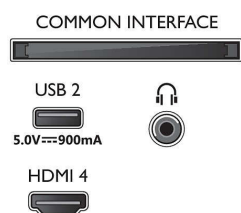

4K Ambilight TV

164 cm-es (65"-es) Ambilight TV P5 Perfect Picture Engine, A fő HDR formátumok támogatása, Google TV™

65PUS8518/12

Műszaki adatok

Ambilight

- Ambilight szolgáltatások: A fal színéhez alkalmazkodó, Lounge üzemmód, Játék üzemmód, Ambilight Music, AmbiWakeup, AmbiSleep, Kompatibilis a Philips vezeték nélküli otthoni hangszórókkal, Ambilight Bootup Animation
- Ambilight változat: 3 oldalas

Kép/Kijelző

- Átlós képernyőméret (hüvelyk): 65 hüvelyk
- Átlós képernyőméret (metrikus): 164 cm
- Kijelző: 4K Ultra HD LED
- Panel felbontása: 3840 x 2160

- Natív frissítési frekvencia: 60 Hz
- Képfeldolgozó rendszer: P5 Perfect Picture Engine
- Képjavitás: Dolby Vision, HDR10+, Micro Dimming Pro, Natural Motion (Természetes mozgás), Széles szintartomány: a DCI-P3 90%-a, CalMAN használatára kész, HLG (Hybrid Log Gamma)

Kijelző bemeneti felbontása

- Felbontás – frissítési gyakoriság: 576 p – 50 Hz, 640x480 – 60 Hz, 720 p – 50 Hz, 60 Hz, 1920x1080 p – 24 Hz, 25 Hz, 30 Hz, 50 Hz, 60 Hz, 2560x1440 – 60 Hz, 3840x2160 p – 24 Hz, 25 Hz, 30 Hz, , 50

Hz, 60 Hz

Hangolóegység/Vétel/Adás

- Digitális TV: DVB-T/T2/T2-HD/C/S/S2
- Videolejátszás: PAL, SECAM
- TV-műsorfüzet*: 8 napos elektronikus programfüzet
- Jelerősség kijelzése
- Teletext: 1000 oldalas Hypertext
- HEVC támogatás

Android TV

- OS: Google TV™

Connections

Side