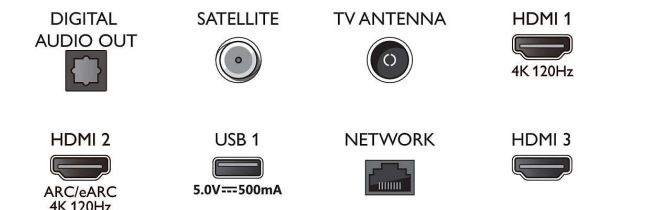

Android TV

- OS: Google TV™
- Applicazioni preinstallate: Google Play Movies*,

Connections

Side

Bottom

TV Ambilight 4K

TV Ambilight da 108 cm (43") Processore immagini P5 a 120 Hz, Supporta i principali formati HDR, Google TV™

Specifiche

- Google Search, YouTube, Netflix, Apple TV, BBC iPlayer, Amazon Prime Video, Disney+, YouTube Music, Fitness App, Ambilight Aurora
- Capacità memoria (Flash): da 16 GB*
- Cloud Gaming: Geforce Now