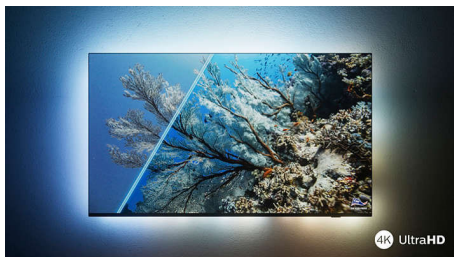

Immagini ultra nitide

Qualsiasi cosa tu stia guardando, potrai emozionarti grazie ad immagini luminose, ultra nitide e con colori ricchissimi. Inoltre, questo TV Ambilight 4K (UHD) è compatibile con tutti i principali formati HDR, per immagini più dettagliate quando guardi contenuti HDR, anche nelle aree chiare e scure.