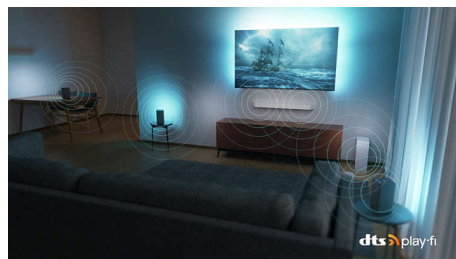

DTS Play-Fi

Goditi un audio chiaro e di qualità. Se vuoi di più, il sistema Home wireless Philips con DTS Play-Fi ti consente di collegare in pochi secondi soundbar e altoparlanti wireless compatibili in tutta la casa. È anche possibile creare un

43PUS8888/12

sistema audio surround Home Theater utilizzando il televisore come altoparlante centrale.