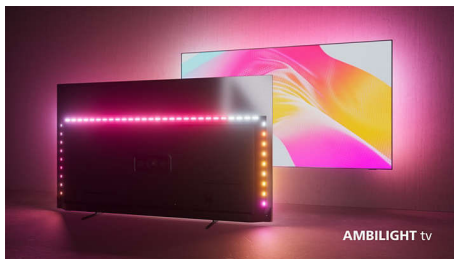

L'unico. Il TV LED Ambilight 4K che ha tutto.

- The One: il TV con Dolby Vision e Dolby Atmos.
- The One: il TV dalle immagini mozzafiato. Processore di immagini Philips P5.
- L'unico con la magia di Ambilight.

PHILIPS

TV Ambilight 4K

TV Ambilight da 108 cm (43") Processore immagini P5 a 120 Hz, Supporta i principali formati HDR, Google TV™

In evidenza

La magia di Ambilight.

I TV Ambilight sono gli unici dotati di luci LED dietro lo schermo che si adattano a quello che stai guardando, immergendoti completamente nei colori della scena. Non potrai più farne a meno: il tuo TV sembrerà molto più grande e ti sentirai al centro di film, serie e videogame.