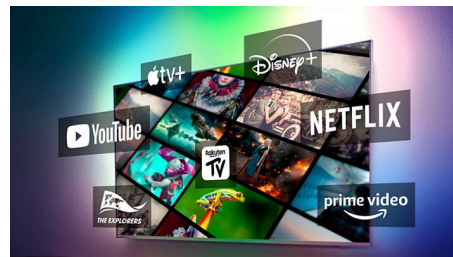

Google TV™

Che cosa vuoi guardare? Google TV riunisce film, programmi e molto altro, dalle tue app e abbonamenti e li organizza solo per te. Potrai ricevere suggerimenti in base alle tue preferenze e puoi anche utilizzare l'app Google TV sul telefono per modificare la tua watchlist quando sei in viaggio.

AMBILIGHT tv

Perfect Picture Engine

4K UltraHD

Dolby VISION-ATMOS

dts play-fi

AMD FreeSync Premium

Google TV

Ok Google