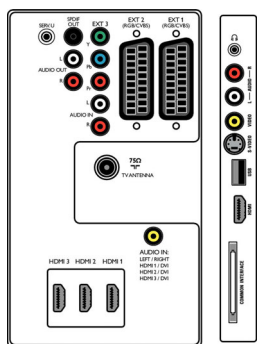

Sintonizador/recepção/transmissão

- Entrada da antena: 75 ohm coaxial (IEC75)
- Bandas do sintonizador: Hiperbanda, S-Channel, UHF, VHF
- sistema TV: PAL I, PAL B/G, PAL D/K, SECAM B/G, SECAM D/K, SECAM L/L', DVB COFDM 2K/8K
- Televisão Digital: DVB Terrestre *
- Reprodução de vídeo: NTSC, SECAM, PAL
- Ecrã do Sintonizador: PLL

Aplicações multimédia

- Ligações multimédia: USB
- Formatos de reprodução: MP3, Ficheiros de Slideshow (.alb), Fotografias JPEG

Funcionalidades

- Protecção infantil: Bloqueio de crianças+Controlo parental
- Facilidade de Instalação: Atribuição Automática dos Nomes dos Programas, ACI: Instalação Automática de Canais, ATS: Sistema Sintonização Automática, Programação automática, Afinar Sintonia, Sintonização digital PLL, Plug & Play
- Fácil de utilizar: 4 listas de favoritos, Nivelador Automático de Volume (AVL), Volume Delta por pré-sintonização, Interface Gráfica do Utilizador, Visualização no ecrã, Lista de Programas, Assistente de definições, Controlo lateral
- Relógio: Temporizador, Relógio Despertador
- Ajustes de Formato do Ecrã: 4:3, Formatação Automática, Expansão de filmes 14:9, Expansão de filmes 16:9, Zoom das Legendas, Super Zoom, Panorâmico
- Guia de Programação Electrónico: Agora + Próximo EPG