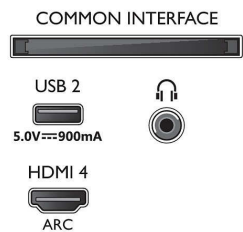

4K UHD LED Android TV

TV met 3-zijdige Ambilight Voornaamste HDR-indelingen ondersteund, P5 Perfect Picture Engine, 164 cm (65") Android TV

Specificaties

Ambilight

- Ambilight-functies: Geïntegreerde Ambilight en Hue, Ambilight Music, Gamemodus, Past zich aan de muurkleur aan, Lounge-modus, AmbiWakeup, AmbiSleep, Draadloze Philips-luidsprekers voor thuisgebruik
- Ambilight-versie: Driezijdig

Beeld/scherm

- Beeldformaat: 16:9
- Schermdiagonaal (inch): 65 inch

- Schermdiagonaal (centimeters): 164 cm
- Display: 4K Ultra HD-LED
- Schermresolutie: 3840 x 2160
- Beeldengine: P5 Perfect Picture Engine
- Beeldverbetering: Ultra-resolutie, Dolby Vision, HDR10+, ISF-kleurbeheer, Micro Dimming Pro
- Schermdiagonaal (inch): 65 inch

Ondersteunde beeldschermresolutie

- Computeringangen op alle HDMI: HDR ondersteund, HDR10/ HLG, tot 4K UHD 3840 x

65PUS8536/12

- 2160 bij 60 Hz, HDR ondersteund, HDR10+/HLG
- Video-ingangen op alle HDMI: tot 4K UHD 3840 x 2160 bij 60Hz, HDR ondersteund, HDR10/HLG (Hybrid Log Gamma), HDR10+/Dolby Vision

Tuner/ontvangst/transmissie

- Digitale TV: DVB-T/T2/T2-HD/C/S/S2
- Videoweergave: PAL, SECAM
- MPEG-ondersteuning: MPEG2, MPEG4
- TV-programmagids*: Elektronische programmagids voor 8 dagen

Connections

Side