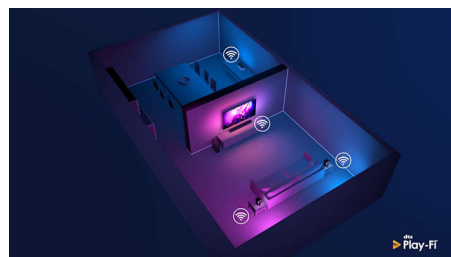

Compatibel met DTS Play-Fi

Met DTS Play-Fi op uw Philips-TV kunt u in elke kamer verbinding maken met compatibele luidsprekers. Hebt u draadloze luidsprekers in

65PUS8536/12

de keuken? Luister naar de film terwijl u een snack maakt of blijf op de hoogte van het sportcommentaar terwijl u voor iedereen een drankje inschenkt.