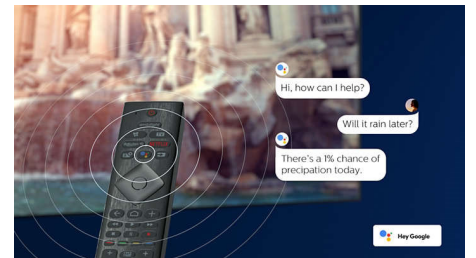

Levendig HDR-beeld

Uw Philips 4K UHD-TV is compatibel met alle gangbare HDR-indelingen, waaronder Dolby Vision. Of u nu een populaire serie bekijkt of de nieuwste videogame speelt: schaduwen zijn dieper, heldere oppervlakken stralen en kleuren zijn levensecht.

Compatibel met DTS Play-Fi

Met DTS Play-Fi op uw Philips-TV kunt u in elke kamer verbinding maken met compatibele luidsprekers. Hebt u draadloze luidsprekers in

65PUS8536/12

de keuken? Luister naar de film terwijl u een snack maakt of blijf op de hoogte van het sportcommentaar terwijl u voor iedereen een drankje inschenkt.

HDMI 2.1 VRR en lage latentie

Uw Philips-TV beschikt over de nieuwste HDMI 2.1-connectiviteit en de TV schakelt automatisch over naar een lage latentieinstelling wanneer u een game op uw console gaat spelen. VRR wordt ondersteund voor vloeiende, snelle gameplay. De gamemodus van Ambilight brengt de sensatie naar uw huiskamer.

AI-spraakbediening

Druk op een knop op de afstandsbediening om te praten met de Google Assistant. Bedien de TV of Smart Home-apparaten die compatibel zijn met Google Assistant met uw stem. Of vraag Alexa om de TV te bedienen via apparaten die geschikt zijn voor Alexa.