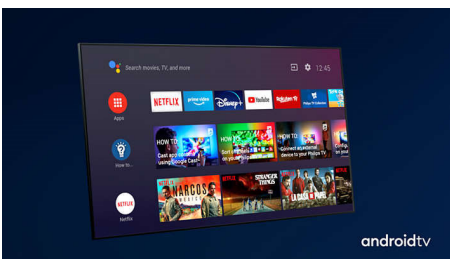

Android TV

Uw Philips Android TV biedt u de content die u wilt, wanneer u maar wilt. U kunt het startscherm aanpassen zodat het uw favoriete apps weergeeft. Zo kunt u eenvoudig uw

lievelingsfilms en -programma's bekijken of verdergaan waar u was gebleven.