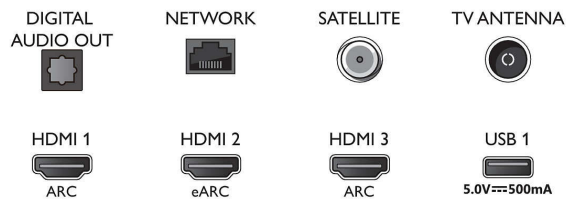

Bottom

4K UHD LED Android TV

TV met 3-zijdige Ambilight Voornaamste HDR-indelingen ondersteund, P5 Perfect Picture Engine, 164 cm (65") Android TV

Specificaties

- Signaalsterkte-indicator
- Teletekst: 1000 pagina's Hypertext
- HEVC-ondersteuning