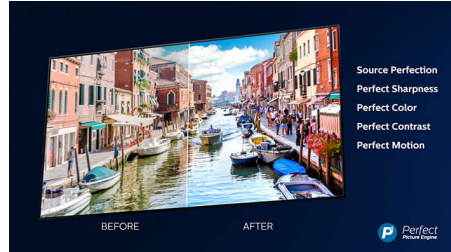

Philips P5 Picture Engine

De Philips P5-engine levert beelden die net zo briljant zijn als uw favoriete content. Details hebben merkbaar meer diepte. Kleuren zijn levendig en huidtinten zien er natuurlijk uit. Het contrast is zo helder dat u elk detail haast kunt voelen. Beweging is perfect vloeiend.