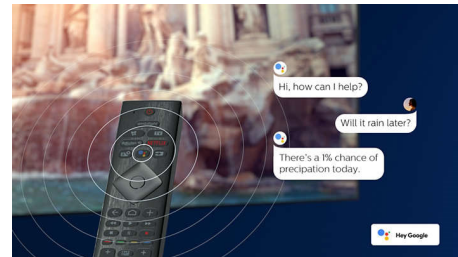

Ultra HD Premium

Ultra HD Premium-certifieringen för din Philips OLED-TV är ett löfte om otroligt verklighetstrogen bild i 4K UHD för det innehåll du älskar. Du kommer att förbluffas av hur ljusstyrkan och kontrasten förbättras och av färgomfånget som låser upp miljontals subtila nyanser. HDR-innehållet du ser på blir mer verklighetstroget med realistiskt djup och detaljrikedom.

55OLED803/12

Inbyggd Google Assistant

Styr din Philips Android TV med din röst. Vill du spela ett spel, titta på Netflix eller hitta innehåll och appar på Google Play Store? Tala om det för TV:n. Du kan till och med styra alla Google Assistant-kompatibla smarta hemenheter – som att skruva ner ljuset och ställa in termostaten på filmkväll. Utan att lämna soffan.