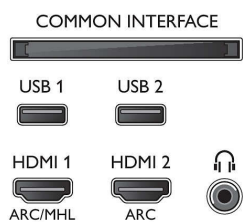

HDR10/HLG

- Videoingångar på HDMI1/2: Stöd för HDR, HDR10/HLG

Mottagare/mottagning/sändning

- Två mottagare
- Digital-TV: DVB-T/T2/T2-HD/C/S/S2
- Videouppspelning: NTSC, PAL, Secam
- MPEG-stöd: MPEG2, MPEG4
- TV-programguide*: 8-dagars elektronisk programguide
- Signalstyrkeindikering

Connections

Side

Bottom

Specifikationer

- Text-TV: 1000 sidor hypertext
- HEVC-stöd

Android-TV

- OS: Android TV™
- Förinstallerade appar: Google Play-filmer*, Google Play-musik*, Google Sök, YouTube
- Minnesstorlek (flash): 16 GB*, kan utökas med USB-lagring