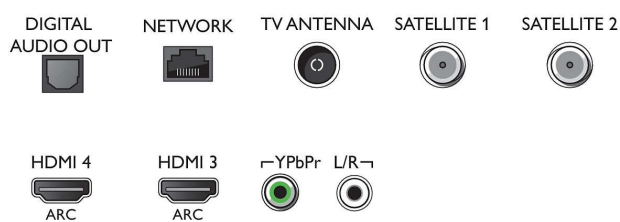

HDR10/HLG

- Videoingångar på HDMI1/2: Stöd för HDR, HDR10/HLG

Mottagare/mottagning/sändning

- Två mottagare
- Digital-TV: DVB-T/T2/T2-HD/C/S/S2
- Videouppspelning: NTSC, PAL, Secam
- MPEG-stöd: MPEG2, MPEG4
- TV-programguide*: 8-dagars elektronisk programguide
- Signalstyrkeindikering

Connections

Side

Bottom

Specifikationer

- Text-TV: 1000 sidor hypertext
- HEVC-stöd

Android-TV

- OS: Android TV™
- Förinstallerade appar: Google Play-filmer*, Google Play-musik*, Google Sök, YouTube
- Minnesstorlek (flash): 16 GB*, kan utökas med USB-lagring