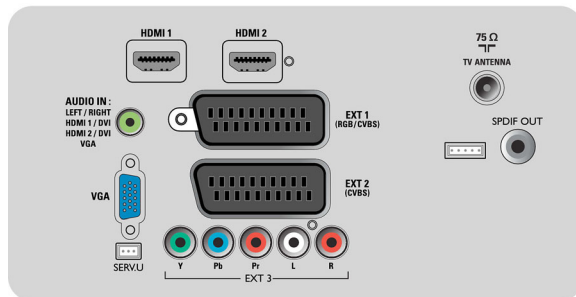

- Antenne-ingang: 75 ohm coaxiaal (IEC75)
- Tunerbereik: Hyperband, S-kanaal, UHF, VHF
- Televisiesysteem: PAL I, PAL B/G, SECAM B/G, SECAM L/L'
- Videoweergave: NTSC, SECAM, PAL

Multimediaoepassingen

- Multimedia-aansluitingen: USB
- Afspeelformaat: MP3, JPEG-afbeeldingen

Comfort

- Kinderbeveiliging: Kinderslot + Oudercontrole
- Gemakkelijk te installeren: Automatische programmanamen, Automatische zenderinstelling, Automatisch tuningsysteem (ATS), Automatisch opslaan, Fijnafstemming, PLL digitaal afstemmen, Plug & Play

- Gebruiksgemak: Automatische volumeregelaar (AVL), Grafische gebruikersinterface, Weergave op het scherm, Programmalijs, Instellingenwizard, Zijbediening
- Klok: Sleeptimer, Wekker, Wektimer
- Verbindingsverbeteringen: EasyLink
- Aanpassingen van beeldformaat: 4:3, Auto Format, Filmformaat 14:9, Filmformaat 16:9, Ondertitelzoom, Superzoom, Breedbeeld
- Afstandsbediening: TV
- Type afstandsbediening: RCPF02E09B
- Teletekst: 1000 pagina's Hypertext
- Picture in Picture: Picture-in-Graphics
- Teletekstverbeteringen: FastText, Programma-informatieregel
- Intelligente modus: Game, Film, Persoonlijk, Energiezuinig, Standaard, Levendig

Geluid

- Uitgangsvermogen (RMS): 2 x 10 W
- Geluidssysteem: Nicam Stereo
- Geluidsverbetering: Automatische volumeregelaar, Incredible Surround, Smart Sound

Rear connectors

Side