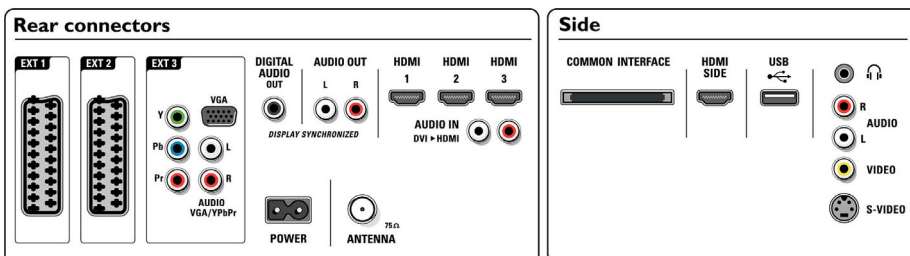

Ljud

- Uteffekt (RMS): 2 x 15 W
- Ljudsystem: Virtual Dolby Digital, BBE
- Ljudförbättring: Automatisk volymjustering, DSP (digital signalbearbetning), Dynamisk basförbättring, Grafisk equalizer, Smart Sound

Högtalare

- Inbyggda högtalare: 2

Anslutningar

- EasyLink (HDMI-CEC): Uppspelning med en knapptryckning, Ljudkontroll för systemet, Systemstandby
- Främre anslutningar/sidoanslutningar: HDMI v1.3, S-videoingång, CVBS-ingång, Audio L+R-ingång, Hörlur ut, USB
- Ext 1-SCART: Ljud v/h, CVBS-ingång, RGB
- Ext 2 SCART: Ljud v/h, CVBS-ingång, RGB
- Andra anslutningar: Analog ljudutgång vänster/höger, S/PDIF-utgång (koaxial), Common Interface
- Ext 3: YPbPr, Audio L+R-ingång, VGA PC-ingång
- Ext 4: HDMI v1.3
- Ext 5: HDMI v1.3
- Ext 6: HDMI v1.3

Effekt

- Nätström: AC 220-240 V +/- 10 %
- Omgivningstemperatur: 5 °C till 35 °C
- Strömförbrukning: 206 W

- Strömförbrukning i standby-läge: 0,15 W
- Ström (energiparläge): 150 W

Tillbehör

- Tillbehör som medföljer: Nätkabel, Snabbstartguide, Bruksanvisning, Garantiercertifikat, Fjärrkontroll, Batterier för fjärrkontrollen

Mått

- Bredd: 1046 mm
- Höjd: 644 mm
- Djup: 88 mm
- Produktvikt: 21 kg
- Höjd (med stativ): 716 mm
- Djup (med stativ): 262 mm
- Produktvikt (+stativ): 25.5 kg
- Lådbredd: 1151 mm
- Lådhöjd: 793 mm
- Låddjup: 333 mm
- Vikt inkl. förpackning: 42 kg
- Kompatibel med väggfäste: 400 x 400 mm

Publiceringsdatum
2023-07-31

Version: 7.0.16

EAN: 87 12581 39150 8

© 2023 Koninklijke Philips N.V.
Med ensamrätt.

Specifikationerna kan ändras utan föregående meddelande. Alla varumärken tillhör Koninklijke Philips N.V. eller sina respektive ägare.

www.philips.com