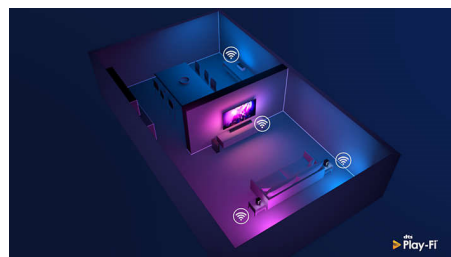

Compatibel met DTS Play-Fi

Met DTS Play-Fi op uw Philips-TV kunt u in elke kamer verbinding maken met compatibele luidsprekers. Hebt u draadloze luidsprekers in de keuken? Luister naar de film terwijl u een

65PUS8546/12

snack maakt of blijf op de hoogte van het sportcommentaar terwijl u voor iedereen een drankje inschenkt.