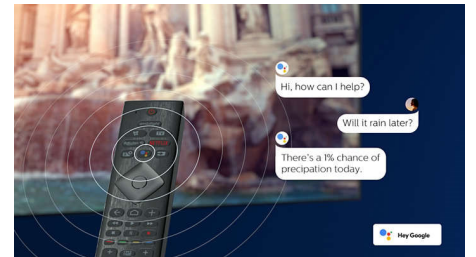

65PUS8546/12

snack maakt of blijf op de hoogte van het sportcommentaar terwijl u voor iedereen een drankje inschenkt.

HDMI 2.1 VRR en lage latentie

Uw Philips-TV beschikt over de nieuwste HDMI 2.1-connectiviteit en de TV schakelt automatisch over naar een lage latentieinstelling wanneer u een game op uw console gaat spelen. VRR wordt ondersteund voor vloeiende, snelle gameplay. De gamemodus van Ambilight brengt de sensatie naar uw huiskamer.

AI-spraakbediening

Druk op een knop op de afstandsbediening om te praten met de Google Assistant. Bedien de TV of Smart Home-apparaten die compatibel zijn met Google Assistant met uw stem. Of vraag Alexa om de TV te bedienen via apparaten die geschikt zijn voor Alexa.