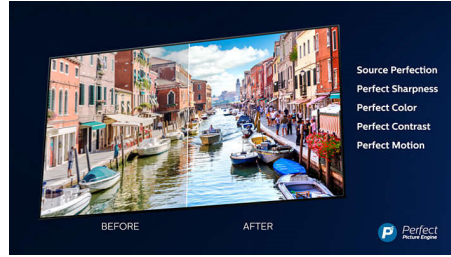

Philips P5 Picture Engine

De Philips P5-engine levert beelden die net zo briljant zijn als uw favoriete content. Details hebben merkbaar meer diepte. Kleuren zijn levendig en huidtinten zien er natuurlijk uit. Het contrast is zo helder dat u elk detail haast kunt voelen. Beweging is perfect vloeiend.