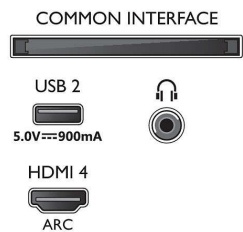

4K UHD LED Android TV

TV met 3-zijdige Ambilight Voornaamste HDR-indelingen ondersteund, P5 Perfect Picture Engine, 164 cm (65") Android TV

Specificaties

Ambilight

- Ambilight-functies: Geïntegreerde Ambilight en Hue, Ambilight Music, Gamemodus, Past zich aan de muurkleur aan, Lounge-modus, AmbiWakeup, AmbiSleep, Draadloze Philips-luidsprekers voor thuisgebruik
- Ambilight-versie: Driezijdig

Beeld/scherm

- Beeldformaat: 16:9
- Schermdiagonaal (inch): 65 inch

- Schermdiagonaal (centimeters): 164 cm
- Display: 4K Ultra HD-LED
- Schermresolutie: 3840 x 2160
- Beeldengine: P5 Perfect Picture Engine
- Beeldverbetering: Ultra-resolutie, Dolby Vision, HDR10+, ISF-beeldkalibratie, Micro Dimming Pro
- Schermdiagonaal (inch): 65 inch

Ondersteunde beeldschermresolutie

- Computeringangen op alle HDMI: HDR ondersteund, HDR10/ HLG, tot 4K UHD 3840 x

65PUS8546/12

- 2160 bij 60 Hz, HDR ondersteund, HDR10+/HLG
- Video-ingangen op alle HDMI: tot 4K UHD 3840 x 2160 bij 60Hz, HDR ondersteund, HDR10/HLG (Hybrid Log Gamma), HDR10+/Dolby Vision

Tuner/ontvangst/transmissie

- Digitale TV: DVB-T/T2/T2-HD/C/S/S2
- Videoweergave: PAL, SECAM
- MPEG-ondersteuning: MPEG2, MPEG4
- TV-programmagids*: Elektronische programmagids voor 8 dagen

Connections

Side