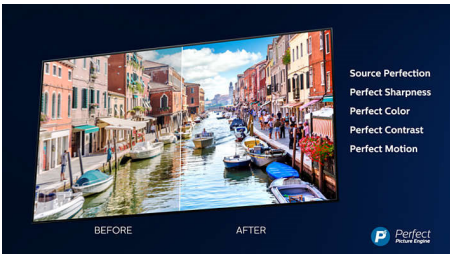

P5 Perfect Picture Engine

De Philips P5 Perfect Picture Engine zorgt voor een beeld dat net zo fantastisch is als wat u

graag kijkt. Details hebben meer diepte. Kleuren zijn levendig en huidtinten zien er natuurlijk uit. Contrast is zo helder dat u elk detail haast kunt voelen. En bewegingen zijn zo vloeiend dat u de bal nooit uit het oog verliest, ongeacht hoe snel er wordt gespeeld.