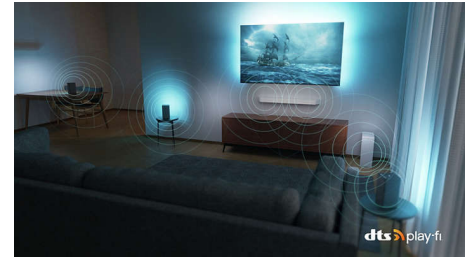

DTS Play-Fi

Nagyszerű, tiszta TV-s hangzást biztosít a csomagolásból kivéve azonnal. A DTS Play-Fi-vel működő Philips vezeték nélküli otthoni rendszerrel másodpercek alatt csatlakozhat az otthonában lévő kompatibilis soundbarokhoz és vezeték nélküli hangszórókhoz. A TV-t központi hangszóróként használva még egy surround hangzású házimozzi-rendszert is létrehozhat.