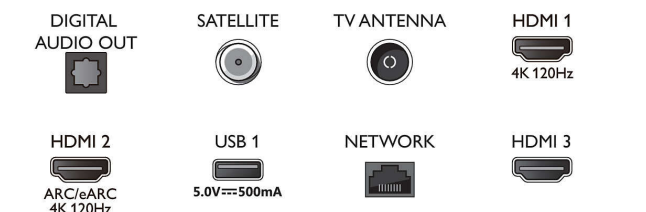

Kép/Kijelző

- Átlós képernyőméret (hüvelyk): 43 hüvelyk
- Átlós képernyőméret (metrikus): 108 cm
- Kijelző: 4K Ultra HD LED
- Panel felbontása: 3840 x 2160

- Natív frissítési frekvencia: 120 Hz
- Képfeldolgozó rendszer: P5 Perfect Picture Engine
- Képjavitás: Micro Dimming Pro, Széles színtartomány: a DCI-P3 90%-a, HDR10+, Dolby Vision, CalMAN használatára kész, Perfect Natural Motion, HLG (Hybrid Log Gamma)

Android TV

- OS: Google TV™

Connections

Side

Bottom

4K Ambilight TV

108 cm-es (43"-es) Ambilight TV P5 Picture Engine – 120 Hz, A fő HDR formátumok támogatása, Google TV™

Műszaki adatok