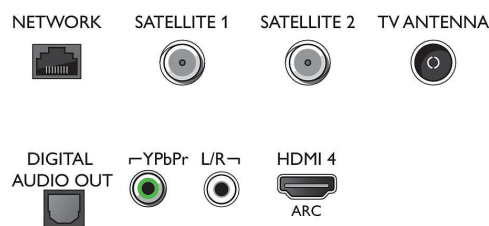

(Hybrid Log Gamma), HDR10+/Dolby Vision

Tuner/ontvangst/transmissie

- Twin Tuner
- Digitale TV: DVB-T/T2/T2-HD/C/S/S2
- Videoweergave: NTSC, PAL, SECAM
- MPEG-ondersteuning: MPEG2, MPEG4
- TV-programmagids*: Elektronische programmagids voor 8 dagen
- Signaalsterkte-indicator
- Teletekst: 1000 pagina's Hypertext
- HEVC-ondersteuning

Connections

Side

Bottom

Specificaties

Android TV

- Besturingssysteem (OS): Android TV™ 9 (Pie)
- Vooraf geïnstalleerde apps: Google Play Movies*, Google Play Music*, Google Search, YouTube
- Geheugen (flash): 16 GB*