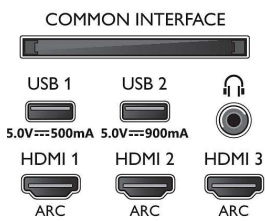

Specificaties

Ambilight

- Ambilight-functies: Geïntegreerde Ambilight en Hue, Ambilight Music, Gamemodus, Past zich aan de muurkleur aan, Lounge-modus
- Ambilight-versie: Driezijdig

Beeld/scherm

- Beeldformaat: 16:9
- Schermdiagonaal (centimeters): 164 cm
- Display: 4K Ultra HD OLED
- Schermresolutie: 3840 x 2160
- Beeldengine: P5 Pro Perfect Picture Engine

- Beeldverbetering: Ultra-resolutie, Micro Dimming Perfect, Breed kleurengamma 99% DCI/P3, 5000 PPI, Dolby Vision, HDR10+, Perfect Natural Motion
- Schermdiagonaal (inch): 65 inch

Ondersteunde beeldschermresolutie

- Computeringangen op alle HDMI: tot 4K UHD 3840 x 2160 bij 60 Hz, HDR ondersteund, HDR10+/HLG
- Video-ingangen op alle HDMI: tot 4K UHD 3840 x 2160 bij 60Hz, HDR ondersteund, HDR10/HLG

(Hybrid Log Gamma), HDR10+/Dolby Vision

Tuner/ontvangst/transmissie

- Twin Tuner
- Digitale TV: DVB-T/T2/T2-HD/C/S/S2
- Videoweergave: NTSC, PAL, SECAM
- MPEG-ondersteuning: MPEG2, MPEG4
- TV-programmagids*: Elektronische programmagids voor 8 dagen
- Signaalsterkte-indicator
- Teletekst: 1000 pagina's Hypertext
- HEVC-ondersteuning

Connections

Side