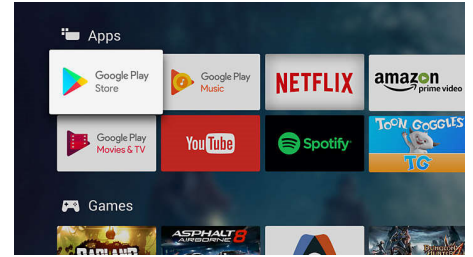

TV-inhoud

Breid het gewone aanbod TV-programma's uit met Google Play Store en Philips App Gallery. Geniet eindelijk van films, TV, muziek, apps en games online. Nog meer voordelen.

AI-spraakbediening.

Bedien uw Philips Android TV met uw stem. Wilt u gamen, Netflix kijken of content en apps zoeken in de Google Play Store? Vraag het uw televisie. U kunt ook alle met Google Assistant compatibele Smart Home-apparaten met uw stem bedienen. Dim bijvoorbeeld de lampen tijdens een filmavondje of stel de thermostaat in, zonder op te staan. U hoeft nooit meer op zoek naar de afstandsbediening. U kunt nu uw Philips Smart TV bedienen met uw stem via apparaten die compatibel zijn met Alexa, zoals Amazon Echo. Zet uw TV aan, kies een andere zender, schakel naar uw gameconsole en veel meer met Alexa.

Perfect Natural Reality

Perfect Natural Reality. Meer diepte, meer details

Heldere dialogen

Heldere dialogen. Subtiële details. Indrukwekkende effecten.

Gedetailleerde audio

Gedetailleerde audio van een geïntegreerde woofer en tweeters

Elegant design.

Elegant design. Dunne metalen rand en draaivoet.