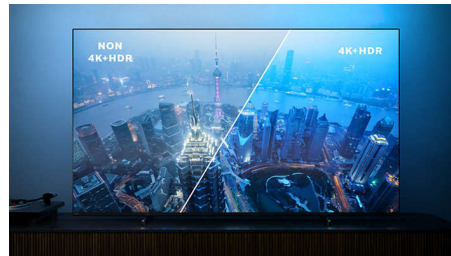

Ζωντανή εικόνα HDR

Η τηλεόραση 4K UHD της Philips είναι συμβατή με όλες τις κύριες μορφές HDR, συμπεριλαμβανομένου του Dolby Vision. Είτε πρόκειται για την αγαπημένη σας τηλεοπτική σειρά είτε για το πιο πρόσφατο βιντεοπαιχνίδι, θα απολαμβάνετε πιο βαθιές σκιές, με πιο έντονες φωτεινές επιφάνειες και πιο ρεαλιστικά χρώματα.