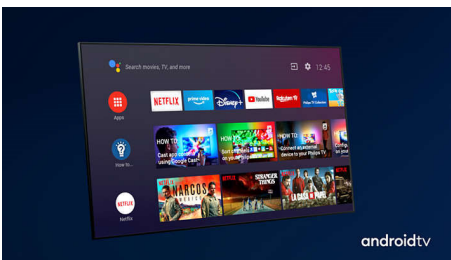

Android TV

Η τηλεόραση Android της Philips σας προσφέρει το περιεχόμενο που θέλετε,

όποτε το θέλετε. Μπορείτε να προσαρμόσετε την αρχική οθόνη, ώστε να εμφανίζει τις αγαπημένες σας εφαρμογές, διευκολύνοντας τη ροή των ταινιών και των αγαπημένων σας εκπομπών. Εναλλακτικά, μπορείτε να συνεχίσετε από το σημείο όπου σταματήσατε.