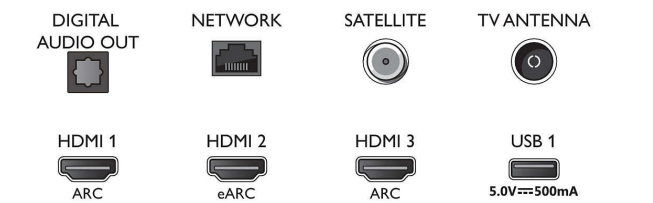

Side

Bottom

Τηλεόραση Android 4K UHD LED

Τηλεόραση Ambilight 3 πλευρών Υποστήριξη σημαντικότερων μορμών HDR, P5 Perfect Picture Engine, Τηλεόραση Android 108 εκ. (43")

Προδιαγραφές

- Ένδειξη ισχύος σήματος
- Teletext: Hypertext 1000 σελίδων
- Υποστήριξη HEVC