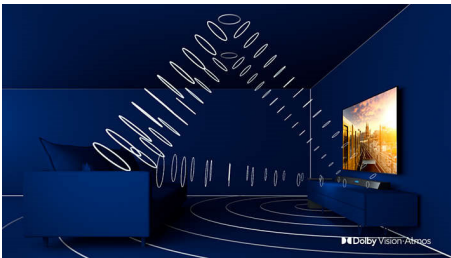

Dolby Vision και Dolby Atmos

Χάρη στην υποστήριξη των κορυφαίων φορμά ήχου και βίντεο της Dolby, το περιεχόμενο HDR που παρακολουθείτε θα έχει εκπληκτικό ήχο και εικόνα. Η εικόνα αντικατοπτρίζει τις αρχικές προθέσεις του σκηνοθέτη και ο πλούσιος ήχος διαθέτει πραγματική ευκρίνεια και βάθος.