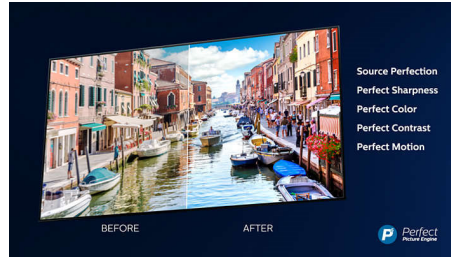

Σύστημα εικόνας Philips P5

Το σύστημα P5 της Philips προσφέρει εικόνες τόσο εκπληκτικές όσο και το περιεχόμενο που αγαπάτε. Οι λεπτομέρειες έχουν σαφώς μεγαλύτερο βάθος. Τα χρώματα είναι ζωντανά, ενώ οι τόνοι του δέρματος είναι πιο φυσικοί. Η αντίθεση είναι τόσο ευκρινής, που θα νιώθετε κάθε λεπτομέρεια. Η κίνηση είναι εξαιρετικά ομαλή.