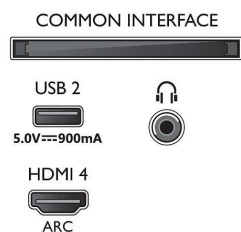

Τηλεόραση Android 4K UHD LED

Τηλεόραση Ambilight 3 πλευρών Υποστήριξη σημαντικότερων φορμά HDR, P5 Perfect Picture Engine, Τηλεόραση Android 108 εκ. (43")

Προδιαγραφές

Ambilight

- Χαρακτηριστικά Ambilight: Ενσωματωμένο Ambilight+Hue, Ambilight για μουσική, Λειτουργία παιχνιδιού, Ανάλογα με το χρώμα του τοίχου, Λειτουργία Lounge, AmbiWakeur, AmbiSleep, Ασύρματα οικιακά ηχεία Philips
- Έκδοση Ambilight: 3 πλευρών

Εικόνα/Οθόνη

- Αναλογία Εικόνας: 16:9
- Μήκος διαγωνίου οθόνης (ίντσες): 43 ίντσες
- Μήκος διαγωνίου οθόνης (μετρικό): 108 εκ.

- Οθόνη: 4K Ultra HD LED
- Ανάλυση οθόνης: 3840 x 2160
- Picture Engine: P5 Perfect Picture Engine
- Βελτίωση εικόνας: Ultra Resolution, Dolby Vision, HDR10+, Micro Dimming Pro, Διαχείριση χρωμάτων ISF
- Μήκος διαγωνίου οθόνης (ίντσες): 43 ίντσες

Υποστηριζόμενη ανάλυση οθόνης

- Είσοδοι υπολογιστή σε όλες τις θύρες HDMI: Με υποστήριξη HDR, HDR10/ HLG, έως 4K UHD, 3840 x 2160, στα 60Hz, Με υποστήριξη HDR, HDR10+/

43PUS8556/12

HLG

- Είσοδοι βίντεο σε όλες τις θύρες HDMI: έως 4K UHD 3840 x 2160 στα 60Hz, Υποστήριξη HDR, HDR10/HLG (Hybrid Log Gamma), HDR10+/Dolby Vision

Δέκτης/Λήψη/Μετάδοση

- Ψηφιακή τηλεόραση: DVB-T/T2/T2-HD/C/S/S2
- Αναπαραγωγή βίντεο: PAL, SECAM
- Υποστήριξη MPEG: MPEG2, MPEG4
- Οδηγός τηλεοπτικού προγράμματος*: Electronic Program Guide 8 ημερών

Connections

Side