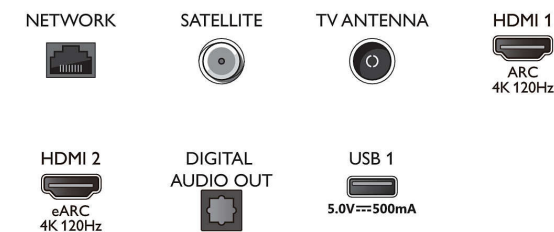

Specifikacije

Ambilight

- Ambilight značajke: Ugrađeni Ambilight+hue, Ambilight Music, Način rada za igre, Mogućnost prilagodbe boji zida, Način rada sa svjetlom za opuštanje, AmbiWakeup, AmbiSleep, Bežični kućni zvučnici Philips, Ambilight Aurora, Početna Ambilight animacija
- Ambilight verzija: nova generacija s 4 strane

Slika/Prikaz

- Dijagonala zaslona (u cm): 139 cm
- Zaslon: 4K Ultra HD LED
- Rezolucija zaslona: 3840 x 2160
- Izovorna brzina osvježavanja: 120 Hz
- Program za obradu slike: P5 AI Perfect Picture Engine
- Napredne značajke slike: Širok spektar boja od 95 % DCI/P3, Dolby Vision, Perfect Natural Motion, Micro Dimming Premium, A.I. PQ način rada, Podrška za CalMAN, HDR10+, Napredni način rada IMAX, Producent
- Veličina dijagonale zaslona (inč): 55 inča

Rezolucija zaslona

- Rezolucija – brzina osvježavanja: 576p – 50 Hz, 640 x 480 – 60 Hz, 720p – 50 Hz, 60 Hz, 1920 x 1080p

– 24 Hz, 25 Hz, 30 Hz, 50 Hz, , 60 Hz, 100 Hz, 120 Hz., 2560 x 1440 – 60 Hz, 120 Hz, 3840 x 2160p – 24 Hz, 25 Hz, 30 Hz, 50 Hz, , 60 Hz, 100 Hz, 120 Hz.

Tjuner / Prijem / Prijenos

- Digitalni televizor: DVB-T/T2/T2-HD/C/S/S2
- Vodič kroz programe*: Elektronički vodič kroz programe za 8 dana
- Indikator jačine signala
- Teletekst: Hipertekst od 1000 stranica
- HEVC podrška

Android TV

- OS: Android TV™ 11 (R)
- Prethodno instalirane aplikacije: Google Play Movies*, Google pretraživanje, YouTube, BBC iplayer, Netflix, Amazon Prime Video, Disney+, Aplikacija za fitness, Spotify, Apple TV, YouTube Music
- Kapacitet memorije (Flash): 16 GB*

Smart TV značajke

- Interaktivna televizija: HbbTV
- Programiranje: Pause TV, USB snimanje*
- Daljinski upravljač: s glasovnim naredbama, s

osvijetljenim tipkama

- Glasovni pomoćnik*: Ugrađeni Google pomoćnik, Daljinski upravljač s mikrofonom., Radi s uslugom Alexa