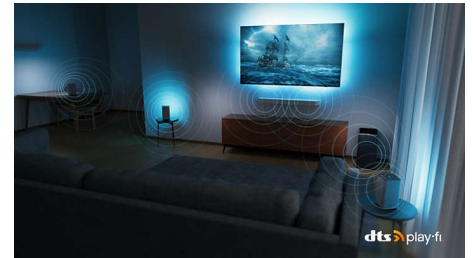

DTS Play-Fi kompatibilnost

Bežični kućni sustav tvrtke Philips koji pokreće DTS Play-Fi omogućuje vam povezivanje s kompatibilnim soundbar i bežičnim zvučnicima u vašem domu u roku od nekoliko sekundi. Slušajte filmove u kuhinji. Reproducirajte glazbu bilo gdje. Možete čak kreirati sustav surround zvuka kućnog kina tako da televizor tvrtke Philips upotrijebite kao središnji zvučnik.