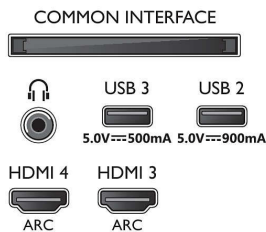

- Digitalni televizor: DVB-T/T2/T2-HD/C/S/S2
- Vodič kroz programe*: Elektronički vodič kroz programe za 8 dana
- Indikator jačine signala
- Teletekst: Hipertekst od 1000 stranica
- HEVC podrška

Android TV

- OS: Android TV™ 11 (R)
- Prethodno instalirane aplikacije: Google Play Movies*, Google pretraživanje, YouTube, BBC iplayer, Netflix, Amazon Prime Video, Disney+, Aplikacija za fitness, Spotify, Apple TV, YouTube Music
- Kapacitet memorije (Flash): 16 GB*

Smart TV značajke

- Interaktivna televizija: HbbTV
- Programiranje: Pause TV, USB snimanje*
- Daljinski upravljač: s glasovnim naredbama, s

osvijetljenim tipkama

- Glasovni pomoćnik*: Ugrađeni Google pomoćnik, Daljinski upravljač s mikrofonom., Radi s uslugom Alexa

Multimedijske aplikacije

- Formati reprodukcije videozapisa: Datoteke: AVI, MKV, H264/MPEG-4 AVC, MPEG-1, MPEG-2, MPEG-4, HEVC (H.265), VP9, AV1
- Formati reprodukcije glazbe: AAC, MP3, WAV, WMA (v2 do v9.2), WMA-PRO (v9 i v10), FLAC
- Podrška za formate titlova: .SRT, .SUB, .TXT, .SMI, .ASS, .SSA
- Formati reprodukcije slike: JPEG, BMP, GIF, PNG, Fotografija od 360 stupnjeva, HEIF

Obrada

- Snaga obrade: Četverojezgreni procesor

Zvuk

- Zvuk: 2.1-kanalni, Izlazna snaga: 70 vata (RMS)
- Konfiguracija zvučnika: 4 zvučnika od 10 W za srednje i visoke tonove, niskotonac od 30 W
- Kodek: DTS-HD (M6), Dolby Atmos, Dolby Digital MS12 V2.5
- Napredne značajke zvuka: A.I. Sound, Clear

Connections

Side