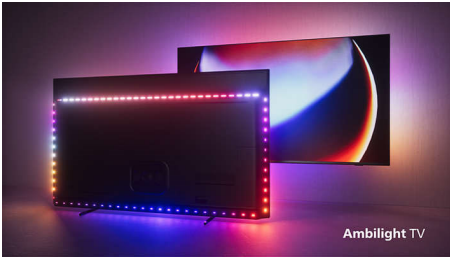

## 4-strani Ambilight

Uz Ambilight, nevjerojatno iskustvo gledanja MiniLED televizora tvrtke Philips dobiva još bolja LED svjetla na sve četiri strane televizora i mijenjaju boju u savršenoj sinkronizaciji s bojama radnje na zaslonu ili vaše glazbe. Toliko je topao i impresivan da ćete se zapitati kako ste uživali u televizoru bez njih.