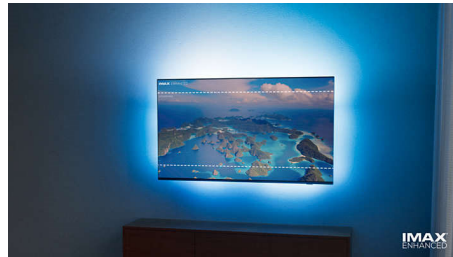

Napredni IMAX

Dobro došli u Hollywood! Vaš MiniLED televizor tvrtke Philips omogućuje vam da doživite puninu filmova koji su izvorno napravljeni za gledanje u IMAX kinima. Uronite u daleko veći osjećaj razmjera. Vidite više u svakoj sceni. U kombinaciji s tehnologijom Ambilight čeka vas filmska večer za pamćenje.