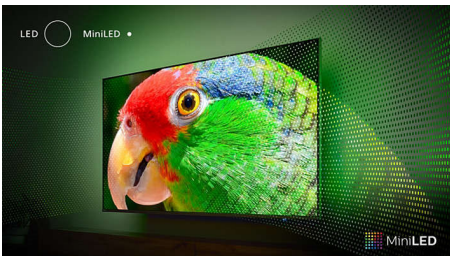

MiniLED TV

Vaš MiniLED TV tvrtke Philips podržava sve glavne HDR formate i daje vam uistinu impresivnu sliku velikog zaslona s dubokim crnim tonovima i živopisnim bojama. Preko

tisuću inteligentnih pozadinski osvijetljenih zona neovisno se zatamnjuju ili osvijetljaju, omogućavajući izoštren kontrast i pravu dubinu.