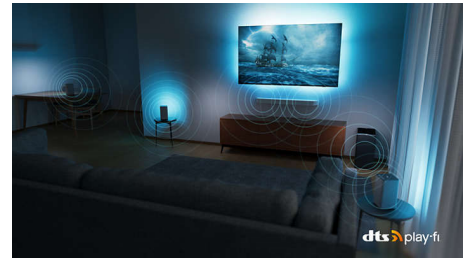

Veikia su „DTS Play-Fi“

„Philips“ belaidę namų sistemą su „DTS Play-Fi“ galite per kelias sekundes prijungti prie suderinamų namų garso kolonėlių ir belaidžių garsiakalbių. Klausykite filmų virtuvėje. Leiskite muziką bet kur. Net galite sukurti namų kino erdvinio garso sistemą, naudodami „Philips“ televizorių kaip centrinį garsiakalbį.