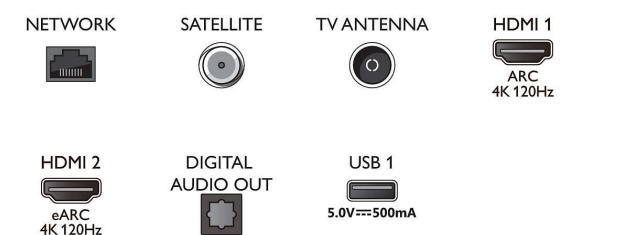

Derintuvas / imtuvas / siųstuvas

- Skaitmeninis televizorius: DVB-T/T2/T2-HD/C/S/S2
- TV programų gidai*: 8 dienų elektroninis programų

Connections

Side

Bottom

4K UHD „MiniLED Android“ televizorius

„P5 AI Perfect Picture Engine“ „Dolby Atmos“ garsas, Televizorius su 4 pusių „Ambilight“, 139 cm (55 col.) „Android“ televizorius