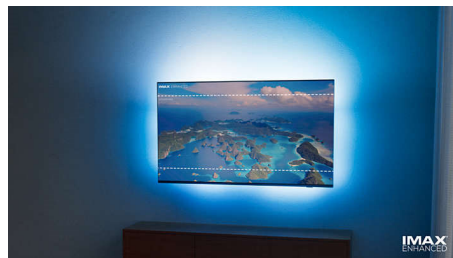

„IMAX Enhanced“

Sveiki atvykę į Holivudą! Su „Philips MiniLED“ televizoriumi patirsite visus filmų, skirtų leisti IMAX kino sistemose, įspūdžius. Pajuskite daug didesnes proporcijas. Kiekvienoje scenoje pamatykite daugiau. Kartu su „Ambilight“ patirsite nepamirštamą filmų vakarą.