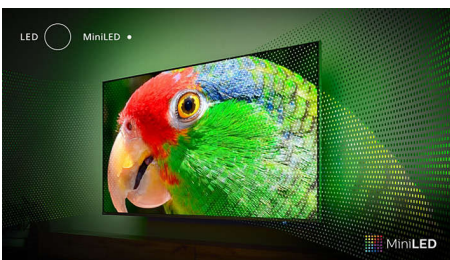

„MiniLED“ televizorius

„Philips MiniLED“ televizorius veikia su visais pagrindiniais HDR formatais. Matysite tikrai įspūdingą vaizdą dideliame ekrane, sodrius juodus atspalvius ir tikroviškas spalvas. Šimtai išmanaus foninio apšvietimo zonų atskirai

pritemdomos arba paryškintos, kad matytumėte itin aiškų kontrastą ir tikrovišką sodrumą.