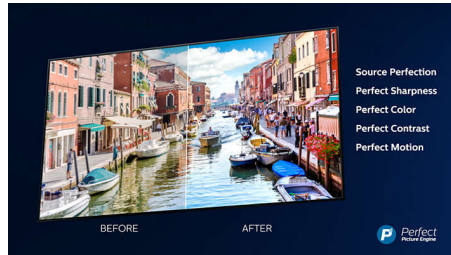

Tehnologija P5

Philipsova tehnologija P5 zagotavlja sliko, ki je tako briljantna kot vaša priljubljena vsebina. Podrobnosti so opazno poglobljene. Barve so živahne, kožni odtenki imajo naravni videz. Kontrast je tako oster, da boste čutili vsako podrobnost. Gibanje pa je tako popolnoma tekoče.