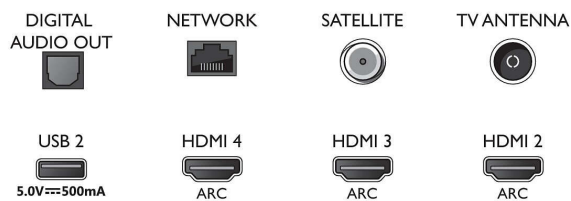

Sprejemnik/sprejem/prenos

- Digitalni televizor: DVB-T/T2/T2-HD/C/S/S2
- Predvajanje videa: PAL, SECAM
- Podpora za MPEG: MPEG2, MPEG4
- Programski TV-vodnik*: 8-dnevni elektronski vodnik po programih

Connections

Side

Bottom

LED-televizor 4K UHD z OS Android TV

164 cm (65") televizor Ambilight Podprti vsi pomembnejši formati HDR, Tehnologija P5, Glasovno upravljanje Android TV/AI

Specifikacije

- Indikator jakosti signala
- Teletext: 1000-stranski Hypertext
- Podpora za HEVC