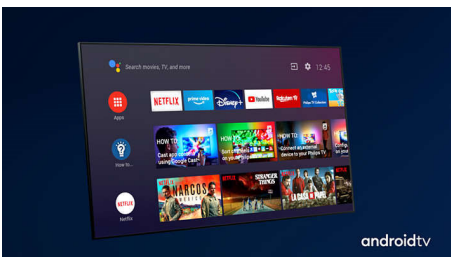

Android TV.

Naj bo televizor Philips Android po vaši meri. Če ta teden gledate samo Amazon in YouTube,

naslednji teden pa Rakuten TV in Netflix, ni problema. Jasen, intuitiven vmesnik vam omogoča, da priljubljeno vsebino postavite v ospredje in središče. Preprosto nadaljujte s predvajanjem najnovejše serije, kjer se ostali, ali pobrskajte po novih filmskih izdajah.