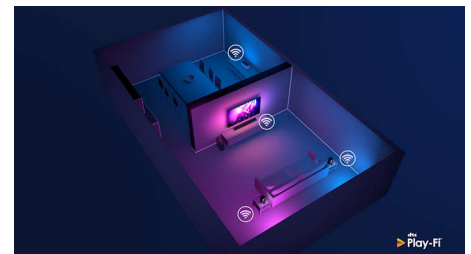

DTS Play-Fi

Funkcija DTS Play-Fi vaš Philipsov televizor enostavno poveže s skladnimi zvočniki, nameščenimi v kateremkoli prostoru. Imate v kuhinji nameščene brezžične zvočnike? Med pripravo obroka se prepustite poslušanju filma ali spremljanju športnih komentarjev medtem, ko ostalim pripravljate pijačo.