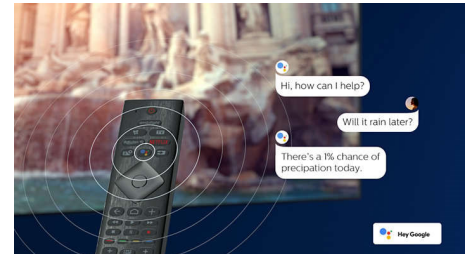

Glasovni pomočnik

Philips Android TV upravljajte glasovno. Želite igrati igre, gledati Netflix ali poiskati vsebino in aplikacije v Trgovini Google Play? Povejte to svojemu televizorju. Z ukazi lahko upravljate vse pametne domače naprave, ki so združljive s Pomočnikom Google, kot je zatemnitev luči ali nastavitvev termostata za filmski večer. Ne da bi vstali s kavča. Nikoli več vam ne bo treba iskati daljinskega upravljalnika. Zdaj lahko svoj televizor Philips upravljate glasovno prek naprav s podporo za pomočnico Alexa, kot je Amazon Echo. Z Alexo lahko vklopite televizor, spreminjate programe, preklopite na igralno konzolo in še več.