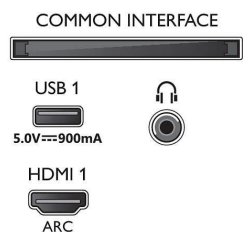

LED-televizor 4K UHD z OS Android TV

164 cm (65") televizor Ambilight Podprti vsi pomembnejši formati HDR, Tehnologija P5, Glasovno upravljanje Android TV/AI

Specifikacije

Ambilight

- Funkcije Ambilight: Vgrajena osvetlitev Ambilight+Hue, Ambilight Music, Način igre, Prilagoditev barvi stene, Način za salonsko vzdušje, AmbiWakeup, AmbiSleep
- Različica Ambiligha: 3-stranska

Slika/zaslon

- Razmerje stranic: 16 : 9
- Velikost diagonale zaslona (v palcih): 65 palec
- Velikost diagonale zaslona (cm): 164 cm

- Zaslon: LED-televizor 4K Ultra HD
- Ločljivost zaslona: 3840 x 2160
- Slikovni procesor: Tehnologija P5
- Izboljšava slike: Izjemno visoka ločljivost, Dolby Vision, HDR10+, 2100 PPI
- Velikost diagonale zaslona (v palcih): 65 palec

Podprta ločljivost zaslona

- Računalniški vhodi na vseh priključkih HDMI: Podpora za HDR, HDR10/HLG, do 4K UHD 3840

65PUS8535/12

- x 2160 pri 60 Hz
- Video vhodi na vseh priključkih HDMI: do 4K UHD 3840 x 2160 pri 60 Hz, Podpora HDR, HDR10/HLG (Hybrid Log Gamma), HDR10+/Dolby Vision

Sprejemnik/sprejem/prenos

- Digitalni televizor: DVB-T/T2/T2-HD/C/S/S2
- Predvajanje videa: PAL, SECAM
- Podpora za MPEG: MPEG2, MPEG4
- Programski TV-vodnik*: 8-dnevni elektronski vodnik po programih

Connections

Side